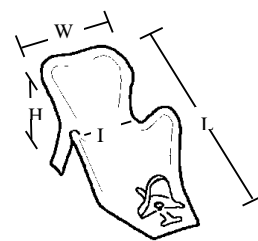

## Caractéristiques

Penguin	Orca
Soutien position assise/allongée pour baignoire	Baignoire déplaçable
Léger	Hauteur réglable
Bon soutien/sûr	Châssis démontable

## Fourni par défaut avec

Penguin	Orca
Pommeau réglable	Roulettes
Ventouses	Butée en caoutchouc et flexible d'évacuation en deux parties
	Porte-savon
	Pieds à hauteur réglable

## Dimensions

	Penguin
Largeur, dimensions intérieures (W)	33 cm
Largeur, la plus petite (I)	16 cm
Longueur, dimensions intérieures (L)	80 cm
Hauteur, dimensions intérieures (H)	26 cm
Longueur (dessus du pommeau)	56-72 cm
Poids maximal de l'utilisateur	20 kg

	Orca
Hauteur de travail, réglable (H)	94-115 cm
Largeur, châssis (B)	55 cm
Longueur, châssis (L)	111 cm
Hauteur de baignoire, intérieur (HB)	29 cm
Largeur de baignoire, intérieur, fond	40 cm
Largeur de baignoire, intérieur, dessus (BB)	47 cm
Longueur de baignoire, intérieur, fond	86 cm
Longueur de baignoire, intérieur, dessus (LB)	103 cm
Poids total	16 kg
Poids maximal de l'utilisateur	50 kg
Poids maximal	120 kg