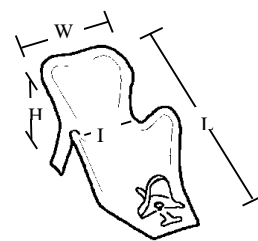

»☐ = livraison rapide

Janvier 2023

Caractéristiques

Penguin	Orca
Soutien position assise/allongée pour baignoire	Baignoire déplaçable
Léger	Hauteur réglable
Bon soutien/sûr	Châssis démontable

Fourni par défaut avec

Penguin	Orca
Pommeau réglable	Roulettes
Ventouses	Butée en caoutchouc et flexible d'évacuation en deux parties
	Porte-savon
	Pieds à hauteur réglable

Dimensions

	Penguin
Largeur, dimensions intérieures (W)	33 cm
Largeur, la plus petite (I)	16 cm
Longueur, dimensions intérieures (L)	80 cm
Hauteur, dimensions intérieures (H)	26 cm
Longueur (dessus du pommeau)	56-72 cm
Poids maximal de l'utilisateur	20 kg

	Orca
Hauteur de travail, réglable (H)	94-115 cm
Largeur, châssis (B)	55 cm
Longueur, châssis (L)	111 cm
Hauteur de baignoire, intérieur (HB)	29 cm
Largeur de baignoire, intérieur, fond	40 cm
Largeur de baignoire, intérieur, dessus (BB)	47 cm
Longueur de baignoire, intérieur, fond	86 cm
Longueur de baignoire, intérieur, dessus (LB)	103 cm
Poids total	16 kg
Poids maximal de l'utilisateur	50 kg
Poids maximal	120 kg