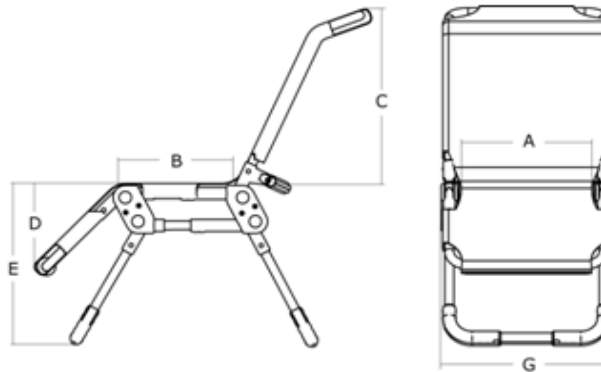

## Caractéristiques

Soutien position assise/allongée pour baignoire, en 4 tailles

Réglable dans plusieurs positions

Profondeur de siège réglable

Châssis en aluminium

## Fourni par défaut avec

Appuie-tête/soutien pour le buste

Ceinture

Coloris : rouge ou bleu (taille 0 uniquement en bleu)

## Dimensions

	Taille 0	Taille 1	Taille 2	Taille 3
Largeur du siège (A)	33 cm	33 cm	33 cm	40 cm
Profondeur du siège (B)	21-25 cm	30-37 cm	39-46 cm	40-47 cm
Hauteur de dossier (C)	43 cm	43 cm	58 cm	64 cm
Hauteur d'assise (E)	28 cm	28 cm	35 cm	35 cm
Longueur de la jambe inférieure (D)	14-43 cm	14-43 cm	14-43 cm	14-43 cm
Largeur (G)	42 cm	42 cm	42 cm	49 cm
Longueur, replié	103-110 cm	110-117 cm	136-143 cm	144-151 cm
Hauteur, replié	13 cm	13 cm	13 cm	13 cm
Poids	5½ kg	5½ kg	6 kg	7 kg
Charge max./poids de l'utilisateur	50 kg	50 kg	75 kg	75 kg
Indication longueur enfant	70-80 cm	80-90 cm	90-123 cm	90-130 cm

### Soutien pour la douche (avec roulettes à frein)

Largeur du châssis	59 cm
Longueur du châssis	98 cm
Hauteur	-
Hauteur, minimale	38 cm
Hauteur, minimale, avec siège	76 cm
Hauteur, moyenne	44 cm
Hauteur, moyenne, avec siège	84 cm
Hauteur, maximale	48 cm
Hauteur, maximale, avec siège	90 cm
Hauteur du châssis	21 cm
Poids du châssis	8 kg
Charge max./poids de l'utilisateur	75 kg