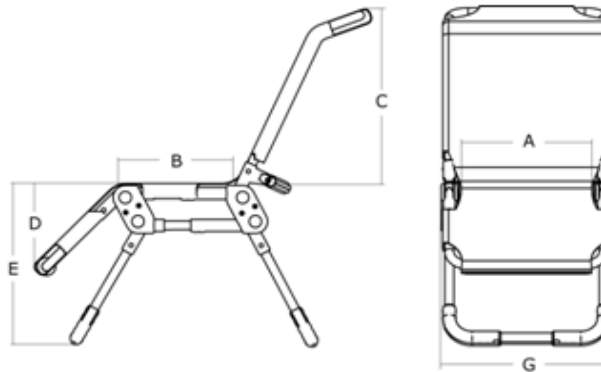

»☐ = livraison rapide

Janvier 2023

Caractéristiques

Soutien position assise/allongée pour baignoire, en 4 tailles

Réglable dans plusieurs positions

Profondeur de siège réglable

Châssis en aluminium

Fourni par défaut avec

Appuie-tête/soutien pour le buste

Ceinture

Coloris : rouge ou bleu (taille 0 uniquement en bleu)

Dimensions

	Taille 0	Taille 1	Taille 2	Taille 3
Largeur du siège (A)	33 cm	33 cm	33 cm	40 cm
Profondeur du siège (B)	21-25 cm	30-37 cm	39-46 cm	40-47 cm
Hauteur de dossier (C)	43 cm	43 cm	58 cm	64 cm
Hauteur d'assise (E)	28 cm	28 cm	35 cm	35 cm
Longueur de la jambe inférieure (D)	14-43 cm	14-43 cm	14-43 cm	14-43 cm
Largeur (G)	42 cm	42 cm	42 cm	49 cm
Longueur, replié	103-110 cm	110-117 cm	136-143 cm	144-151 cm
Hauteur, replié	13 cm	13 cm	13 cm	13 cm
Poids	5½ kg	5½ kg	6 kg	7 kg
Charge max./poids de l'utilisateur	50 kg	50 kg	75 kg	75 kg
Indication longueur enfant	70-80 cm	80-90 cm	90-123 cm	90-130 cm

	Soutien pour la douche (avec roulettes à frein)	Soutien pour le bain
Largeur du châssis	59 cm	43½ cm
Longueur du châssis	98 cm	99-111 cm
Hauteur	-	27 cm
Hauteur, minimale	38 cm	-
Hauteur, minimale, avec siège	76 cm	-
Hauteur, moyenne	44 cm	-
Hauteur, moyenne, avec siège	84 cm	-
Hauteur, maximale	48 cm	-
Hauteur, maximale, avec siège	90 cm	-
Hauteur du châssis	21 cm	-
Poids du châssis	8 kg	2 kg
Charge max./poids de l'utilisateur	75 kg	75 kg