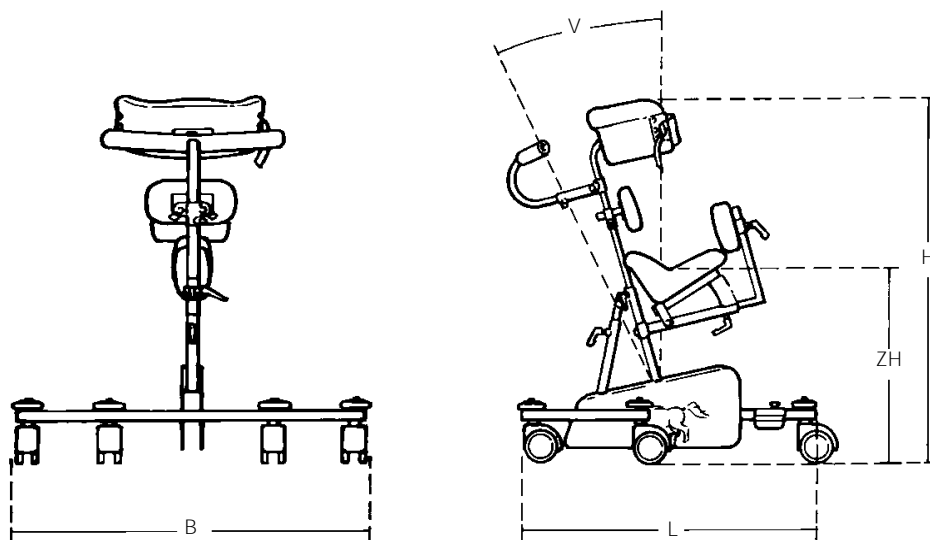

De nombreux accessoires possibles

**Fourni par défaut avec**

5 roulettes, dont 2 avec freins

Poignée pour tablette

Support pour le buste, pliable

Soutien lombaire

Selle

Stabilisateur de direction roue arrière

**Dimensions**

**Taille 0**

Hauteur de siège (ZH)	24-38 cm
Largeur (B)	59 cm
Longueur (L)	67 cm
Hauteur (H)	52-69 cm
Inclinaison réglable (V)	32°
Poids	7 kg
Charge max.	30 kg

Tous les prix sont hors TVA, sauf indication contraire changement de prix réservés

▶  = livraison rapide

	Description	pour Pony	Référence	Prix hors TVA
<b>Nom. nr. 520494:</b>				
	<input type="checkbox"/> Pony, aide à la marche, taille 0, jaune		86400	1.905,00
<b>Accessoires</b>				
	<input type="checkbox"/> Accoudoirs pour tablette	0	86427	308,00
	<input type="checkbox"/> Poignées verticales pour fixation intermédiaire	0	86432	185,00
	<input type="checkbox"/> Supports de hanches, ensemble	0	86408	221,00
	<input type="checkbox"/> Barre de poussée	0	86416	165,00
	<input type="checkbox"/> Stabilisateurs de direction roues avant	0	86448	228,00
	<input type="checkbox"/> Appuie-tête, modèle 4		86424-14	459,00
	<input type="checkbox"/> Appuie-tête, modèle 2		86424-22	459,00
	<input type="checkbox"/> Genouillère Pony	0	86450	89,50