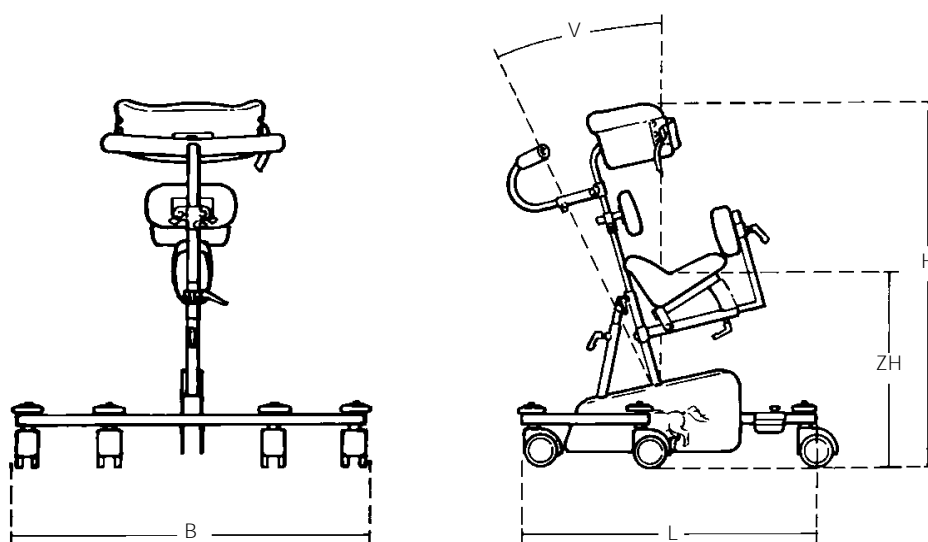

De nombreux accessoires possibles

**Fourni par défaut avec**

5 roulettes, dont 2 avec freins

Poignée pour tablette

Support pour le buste, pliable

Soutien lombaire

Selle

Stabilisateur de direction roue arrière

**Dimensions**

**Taille 0**

Hauteur de siège (ZH)	24-38 cm
Largeur (B)	59 cm
Longueur (L)	67 cm
Hauteur (H)	52-69 cm
Inclinaison réglable (V)	32°
Poids	7 kg
Charge max.	30 kg

Tous les prix sont hors TVA, sauf indication contraire changement de prix réservés

▶  = livraison rapide

	Description	pour Pony	Référence	Prix hors TVA
<b>Nom. nr. 520494:</b>				
	<input type="checkbox"/> Pony, aide à la marche, taille 0, jaune		86400	1.905,00
<b>Accessoires</b>				
	<input type="checkbox"/> Accoudoirs pour tablette	0	86427	308,00
	<input type="checkbox"/> Poignées verticales pour fixation intermédiaire	0	86432	185,00
	<input type="checkbox"/> Supports de hanches, ensemble	0	86408	221,00
	<input type="checkbox"/> Barre de poussée	0	86416	165,00
	<input type="checkbox"/> Stabilisateurs de direction roues avant	0	86448	228,00
	<input type="checkbox"/> Appuie-tête, modèle 4		86424-14	459,00
	<input type="checkbox"/> Appuie-tête, modèle 2		86424-22	459,00
	<input type="checkbox"/> Genouillère Pony	0	86450	89,50