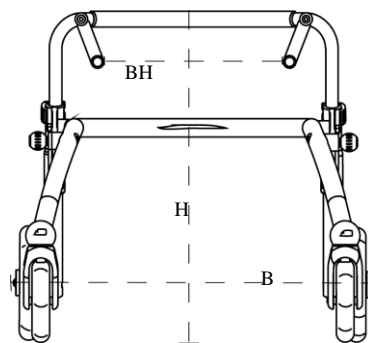

▶ = livraison rapide

Caractéristiques	Code VSB 220477	Les prix s'entendent TVA de 6 % incluse.	€ 1.049,40
-------------------------	------------------------	--	-------------------

Aide à la marche dorsale, 3 tailles
 Pour les enfants et les jeunes adultes
 Coloris : taille 1 jaune, taille 2 noir et taille 3 gris métallique
 De nombreux accessoires connexes possibles
 Châssis pliable en aluminium léger

Dimensions

	Taille 1	Taille 2	Taille 3
Largeur, entre les poignées (BH)	27-55 cm	32-60 cm	35-69 cm
Hauteur du sol jusqu'aux poignées (HH)	42-56 cm	55-69 cm	69-87 cm
Largeur, max. (B)	62 cm	69 cm	69 cm
Longueur (L)	72 cm	84 cm	87 cm
Hauteur du sol jusqu'au châssis supérieur (H)	49-66 cm	65-82 cm	77 cm
Longueur, replié	72 cm	86 cm	100 cm
Hauteur, replié	31 cm	27 cm	29 cm
Poids	5,5 kg	6,5 kg	12 kg
Taille de l'enfant, max.	115 cm	150 cm	180 cm
Poids de l'enfant, max.	30 kg	45 kg	80 kg
Rayon de braquage	75 cm	77 cm	90 cm