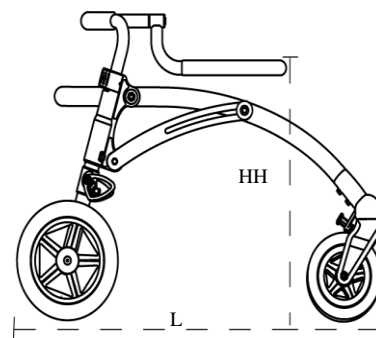

▶ = livraison rapide

Caractéristiques	Code VSB 220477	Les prix s'entendent TVA de 6 % incluse.	€ 1.049,40
-------------------------	------------------------	--	-------------------

Aide à la marche dorsale, 3 tailles
 Pour les enfants et les jeunes adultes
 Coloris : taille 1 jaune, taille 2 noir et taille 3 gris métallique
 De nombreux accessoires connexes possibles
 Châssis pliable en aluminium léger

Fourni par défaut avec

Roulettes avant (avec stabilisateurs de direction)
 Système antirecul réglable
 Roues à tension réglable
 Poignées réglables en largeur et en hauteur
 Châssis à hauteur réglable
 Châssis arrière capitonné

Dimensions

	Taille 1	Taille 2	Taille 3
Largeur, entre les poignées (BH)	27-55 cm	32-60 cm	35-69 cm
Hauteur du sol jusqu'aux poignées (HH)	42-56 cm	55-69 cm	69-87 cm
Largeur, max. (B)	62 cm	69 cm	69 cm
Longueur (L)	72 cm	84 cm	87 cm
Hauteur du sol jusqu'au châssis supérieur (H)	49-66 cm	65-82 cm	77 cm
Longueur, replié	72 cm	86 cm	100 cm
Hauteur, replié	31 cm	27 cm	29 cm
Poids	5,5 kg	6,5 kg	12 kg
Taille de l'enfant, max.	115 cm	150 cm	180 cm
Poids de l'enfant, max.	30 kg	45 kg	80 kg
Rayon de braquage	75 cm	77 cm	90 cm

Exemple complet avec accessoires

		Pris hors TVA
▶ <input type="checkbox"/> Crocodile taille 1, jaune	86801	813,00
Freins à main	86834	177,00
Total Crocodile, jaune (nom. nr. 520472)		990,00

Exemple complet avec accessoires