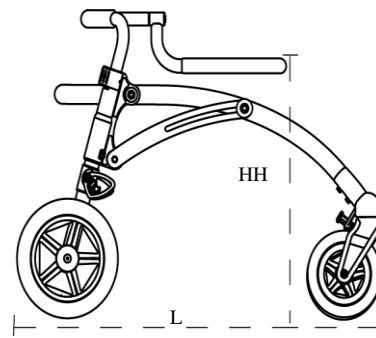

Aide à la marche dorsale, 3 tailles  
 Pour les enfants et les jeunes adultes  
 Coloris : taille 1 jaune, taille 2 noir et taille 3 gris métallique  
 De nombreux accessoires connexes possibles  
 Châssis pliable en aluminium léger

### Dimensions

	Taille 1	Taille 2	Taille 3
Largeur, entre les poignées (BH)	27-55 cm	32-60 cm	35-69 cm
Hauteur du sol jusqu'aux poignées (HH)	42-56 cm	55-69 cm	69-87 cm
Largeur, max. (B)	62 cm	69 cm	69 cm
Longueur (L)	72 cm	84 cm	87 cm
Hauteur du sol jusqu'au châssis supérieur (H)	49-66 cm	65-82 cm	77 cm
Longueur, replié	72 cm	86 cm	100 cm
Hauteur, replié	31 cm	27 cm	29 cm
Poids	5,5 kg	6,5 kg	12 kg
Taille de l'enfant, max.	115 cm	150 cm	180 cm
Poids de l'enfant, max.	30 kg	45 kg	80 kg
Rayon de braquage	75 cm	77 cm	90 cm