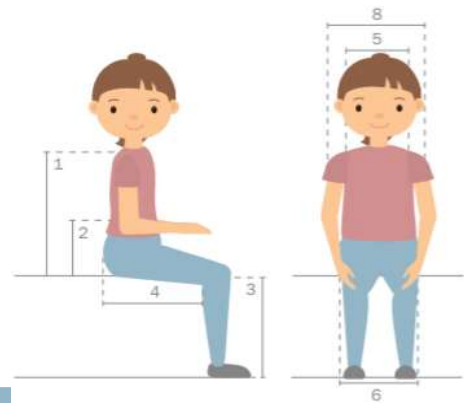

Dati anagrafici e misure antropometriche utente

Cliente:

Indirizzo:

Città:

Telefono:

Lunghezza femore (4):

Larghezza bacino (6):

Altezza spalle (1):

Larghezza torace (5):

Famiglia x:panda shape

x:panda shape - Infant

Il sistema di seduta Infant è la versione più piccola della famiglia x:panda shape, attraverso una serie di accessori può essere adattato alle esigenze di ogni singolo bambino. Per la versione Simple ed Advanced consultare l'apposito modulo d'ordine.

Caratteristiche

- Disponibile in un'unica misura
- Segue la crescita (larghezza, profondità e altezza dello schienale)
- Profondità seduta da 16 cm
- Design innovativo
- Omologato per il trasporto in auto secondo la norma ISO 7176-19

Configurazione base

- Schienale regolabile in inclinazione
- Altezza schienale e profondità seduta regolabili
- Schienale con sgancio rapido
- Regolabile in larghezza

Dimensioni

	Infant
Larghezza seduta (ZB)	22 cm
Profondità seduta (ZD)	16 cm (short leg) 22 cm (long leg)
Altezza schienale (RH)	27-36cm
Portata massima	35 kg
Portata massima omologata per il trasporto	35 kg
Reclinazione schienale	-10°-30°
Larghezza totale	24 cm
Peso	6 kg