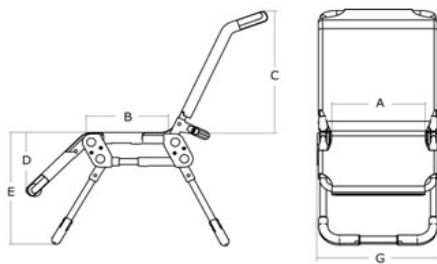

		Aggiornato al 4 giugno 2024	
Ordinante Azienda Indirizzo		Consegnare a:	
		Indirizzo	
		Codice Postale Città	
Codice Postale Città Tel.:		N° d'ordine	
Contatto		Riferimento	

Dimensioni

- A (Altezza schiena)
- B (Altezza bracciolo)
- C (Distanza poplite tallone)
- D (Profondità seduta)
- E (Larghezza torace)
- F (Larghezza seduta)
- G (Altezza seduta capo)
- H (Larghezza spalle)
- Età
- Peso

Manatee	mis 0	mis 1	mis 2	mis 3
	cm	cm	cm	cm
Larghezza seduta (A)	33	33	33	40
Profondità seduta (B)	22-25	30-37	39-46	40-47
Altezza schienale (C)	43	43	58	64
Distanza poplite tallone (D)	28	28	35	35
Altezza seduta da terra (E)	14-43	14-43	14-43	14-43
Larghezza (G)	42	42	42	49
Lunghezza da chiusa	103-110	110-117	136-143	144-151
Altezza da chiusa	13	13	13	13
Peso	5.5 kg	5.5 kg	6 kg	7 kg
Portata massima	50 kg	50 kg	75 kg	75 kg
Altezza min. utente	70	80	90	90
Altezza max utente	80	90	123	130

Base	Base con ruote (cm)	Base fissa
Larghezza	59	44
Profondità	98	99-111
Altezza	-	27
Altezza minima	38	-
Altezza minima con Manatee	76	-
Altezza intermedia	44	-
Altezza intermedia con Manatee	84	-
Altezza massima	48	-
Altezza massima con Manatee	90	-
Altezza da chiusa	21	-
Peso	8 kg	2 kg
Portata massima	75 kg	75 kg

Descrizione prodotto

Manatee è una sdraietta da bagno progettata per offrire al bambino un corretto posizionamento. Il telaio pieghevole è regolabile in altezza e in lunghezza, e la profondità della seduta può essere regolata per seguire la crescita del bambino. Viene fornita completa di cintura per il bacino e poggiatesta, che può essere utilizzato anche come supporto per il tronco. E' disponibile in quattro misure e in due colori: blu e rosso. Può essere completata con una serie di accessori: cintura per il tronco, divaricatore, cintura per arti inferiori e telaio fisso o regolabile in altezza.