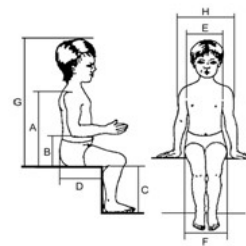

		Aggiornato al 4 giugno 2024	
Ordinante Azienda Indirizzo		Consegnare a:	
		Indirizzo	
		Codice Postale Città	
Codice Postale Città Tel.:		N° d'ordine	
Contatto		Riferimento	

Dimensioni

- A (Altezza schiena)
- B (Altezza bracciolo)
- C (Distanza poplite tallone)
- D (Profondità seduta)
- E (Larghezza torace)
- F (Larghezza seduta)
- G (Altezza seduta capo)
- H (Larghezza spalle)
- Età
- Peso

Manatee	mis 0	mis 1	mis 2	mis 3
	cm	cm	cm	cm
Larghezza seduta (A)	33	33	33	40
Profondità seduta (B)	22-25	30-37	39-46	40-47
Altezza schienale (C)	43	43	58	64
Distanza poplite tallone (D)	28	28	35	35
Altezza seduta da terra (E)	14-43	14-43	14-43	14-43
Larghezza (G)	42	42	42	49
Lunghezza da chiusa	103-110	110-117	136-143	144-151
Altezza da chiusa	13	13	13	13
Peso	5.5 kg	5.5 kg	6 kg	7 kg
Portata massima	50 kg	50 kg	75 kg	75 kg
Altezza min. utente	70	80	90	90
Altezza max utente	80	90	123	130

Base	Base con ruote (cm)	Base fissa
Larghezza	59	44
Profondità	98	99-111
Altezza	-	27
Altezza minima	38	-
Altezza minima con Manatee	76	-
Altezza intermedia	44	-
Altezza intermedia con Manatee	84	-
Altezza massima	48	-
Altezza massima con Manatee	90	-
Altezza da chiusa	21	-
Peso	8 kg	2 kg
Portata massima	75 kg	75 kg

Descrizione prodotto

Manatee è una sdraietta da bagno progettata per offrire al bambino un corretto posizionamento. Il telaio pieghevole è regolabile in altezza e in lunghezza, e la profondità della seduta può essere regolata per seguire la crescita del bambino. Viene fornita completa di cintura per il bacino e poggiatesta, che può essere utilizzato anche come supporto per il tronco. E' disponibile in quattro misure e in due colori: blu e rosso. Può essere completata con una serie di accessori: cintura per il tronco, divaricatore, cintura per arti inferiori e telaio fisso o regolabile in altezza.