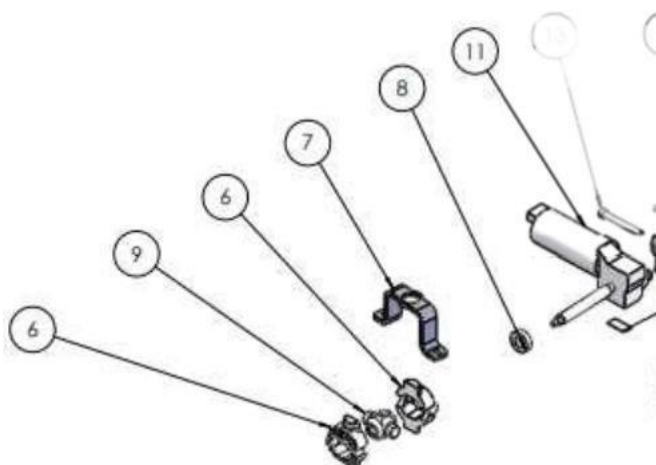

Produktinformation

Betrifft: Molift Produkt | Motor 1320150 veraltet

Auslaufende Spreizmotoren für alle Mover und Partner 255

Der VALEO-Motor 404689, Artikel 1320150 wurde abgekündigt (Pos. 11 unten). Dies führt zu Änderungen bei den Reparatursätzen und Teilen rund um den Motor:

Da der neue Motor andere Abmessungen hat, müssen auch die Mutterspindel (1320117, Pos. 9) und die Gummispindel (1320131, Pos. 8) gewechselt werden.

Die Spindel wird in der Länge von 123mm auf 94mm verkürzt, damit sie in die Mover und Partner 255 passt.

Alte Bezeichnung	Alte Teilenummer	Neue Bezeichnung	Neue Teilenummer
Motor Valeo 404689	1320150	Motor NSTE0220	1320155
Nut spindle	1320117	Nut spindle	1320152
Rubber spindle	1320131	Rubber spindle	1320151
Spare part kit WITH motor	1420513	New spare part kit Mov/Partner	1420540
Spare part kit WITHOUT motor	1420520*	only containing plastic parts for new motor 1320155	1420530