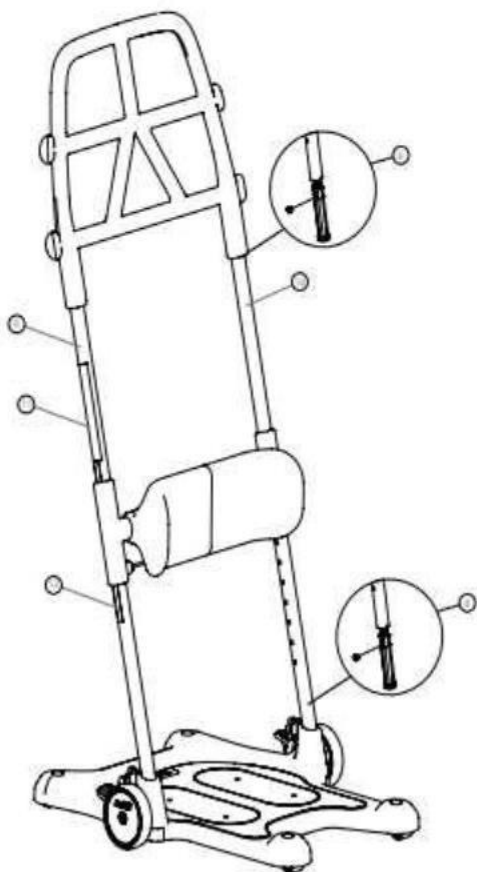

Produktinformation

Betrifft: Molift Produkt | Neue Ersatzteile für Raiser Pro

molift[®]

Labels für Raiser Pro nun als Ersatzteile erhältlich

Art.-Nr. 72118 und 72117 wurden zur Ersatzteilliste hinzugefügt.

11.	User label, pipe.....	72117
12.	Height label, pipe.....	72118