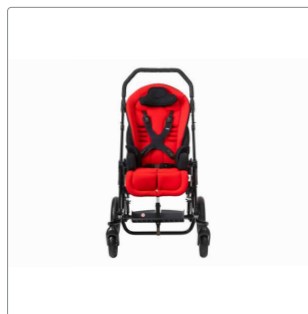

Kampagne
Chilla
klapvogn

Hurtig
levering
inden for
én uge*

Ud i det fri - med komfort og støtte på vejen!

Netop nu får du transportbeslag og regnslag uden beregning, når du bestiller en Chilla

R82 Chilla er designet til udflugter, og med et regnslag er du klar til lunefulde vejrskift. Klapvognen er skabt til at give dit barn en sikker og behagelig siddestilling, hver gang du skal transportere dit barn udenfor. Chilla-sædet kan både vende fremad og bagud, så barnet kan se sine omgivelser eller have trygheden ved at kunne se sine forældre.

Klapvognen kan nemt foldes sammen med sædet monteret og tages med i bilen - og hvis pladsen er begrænset, kan stellet og sædet hver især foldes sammen,

Chilla har justerbar affjedring på stellet, der forbedrer klapvognens stabilitet og hjælper med at absorbere vibrationer og stød, så dit barn kan nyde en behagelig og stabil tur.

R82

*Gælder ved bestilling af Chilla i str. 1 eller 2 med grå hynder og med udvalgt tilbehør. Kontakt din konsulent og hør nærmere. Tilbuddet gælder frem til den 30.6 2026.

Justerbar affjedring

Infant hyndesæt som tilvalg for en tidlig indsats