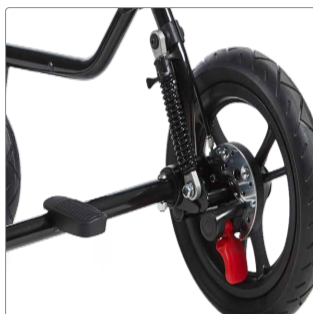

Kampagne
Chilla
klapvogn

Hurtig
levering
inden for
én uge*

Ud i det fri - med komfort og støtte på vejen!

Netop nu får du transportbeslag og regnslag uden beregning, når du bestiller en Chilla

R82 Chilla er designet til udflugter, og med et regnslag er du klar til lunefulde vejrskift. Klapvognen er skabt til at give dit barn en sikker og behagelig siddestilling, hver gang du skal transportere dit barn udenfor. Chilla-sædet kan både vende fremad og bagud, så barnet kan se sine omgivelser eller have trygheden ved at kunne se sine forældre.

Klapvognen kan nemt foldes sammen med sædet monteret og tages med i bilen - og hvis pladsen er begrænset, kan stellet og sædet hver især foldes sammen,

Chilla har justerbar affjedring på stellet, der forbedrer klapvognens stabilitet og hjælper med at absorbere vibrationer og stød, så dit barn kan nyde en behagelig og stabil tur.

R82

*Gælder ved bestilling af Chilla i str. 1 eller 2 med grå hynder og med udvalgt tilbehør. Kontakt din konsulent og hør nærmere. Tilbuddet gælder frem til den 30.6 2026.

Justerbar affjedring

Infant hyndesæt som tilvalg for en tidlig indsats