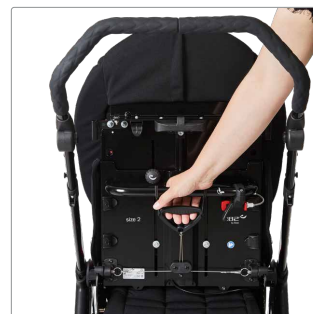

Justerbar uden værktøj til hverdagsbrug