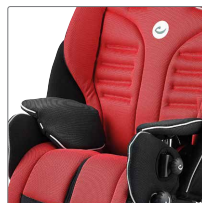

Hoftestøtter
318740230, 318740240