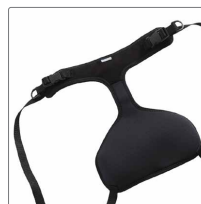

# Let at klappe sammen og tage med på tur

R82 Stingray er en multijusterbar klapvogn i flot design, der passer særdeles godt til børn med særlige behov. Som noget helt særligt kan sædet på Stingray drejes 180°, mens barnet bliver siddende i klapvognen. Med sædetilt på 45° og justeringsmuligheder af rygvinklen er der perfekte betingelser for, at barnet får en god sidde- og hvilestilling.

## Stingray klapvogn

Sæde str. 1.....318711120  
Sæde str. 2..... 318712220  
Understel.....318720600

Leveres standard med højde- og vinkelregulerbar fodstøtte, massive dæk: 2 x 12" baghjul og 2 x 7" svingbare forhjul, fodbremsere på baghjul, højderegulerbar skubbebøjle.

Varekurv  
318720600

Kaleche  
318740110, 318740120

Regnslag  
318720141, 318720142

Y-sele i forskellige  
størrelser: 3185725-X

Skridtsele i forskellige  
størrelser: 3185735-X

\*Levering på 10  
dage gælder for  
hovedproduktet og  
det viste tilbehør.