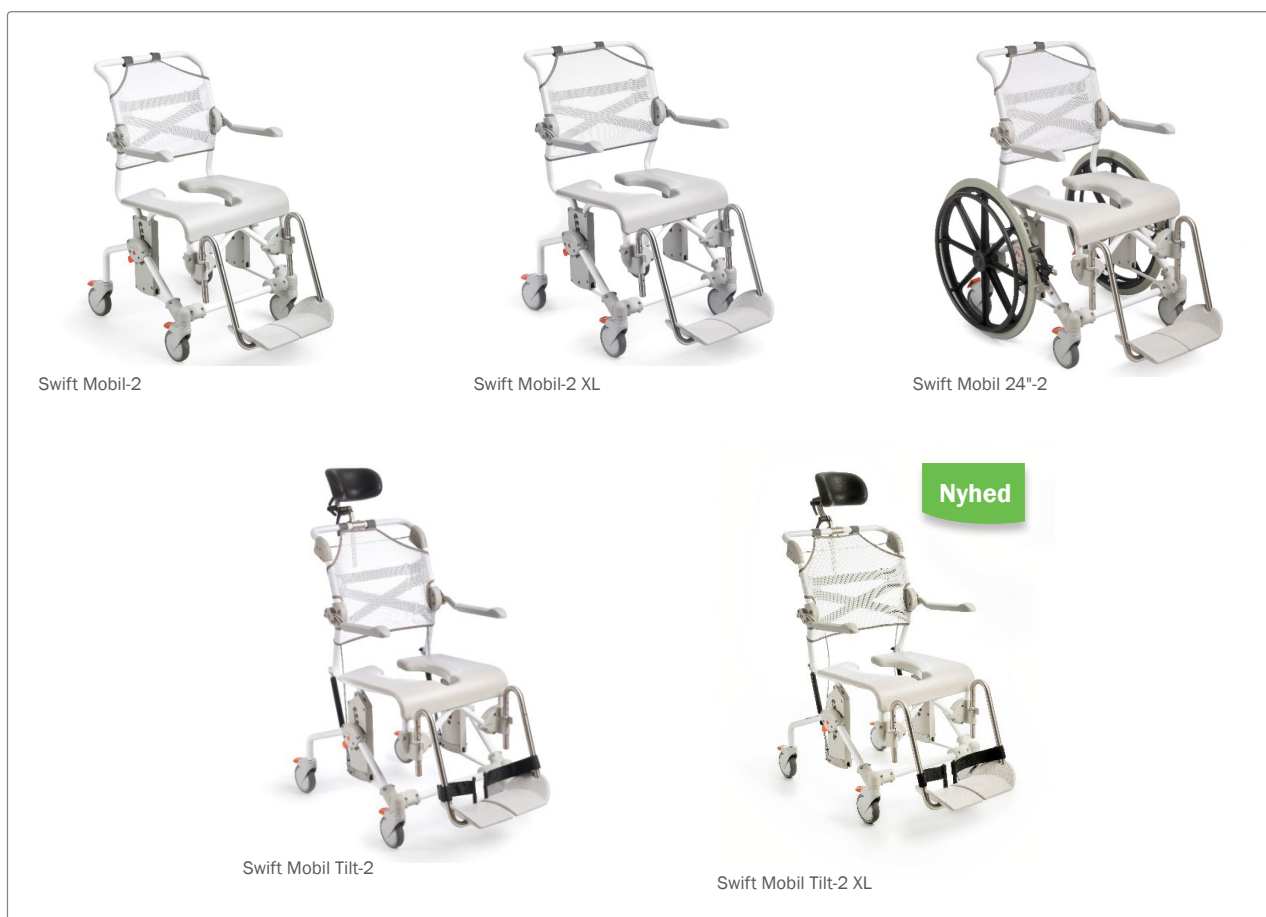

Produkt information

Nyt produkt | Erstatter produkt | Supplement til eksisterende produkt | Udgår

Swift Mobil-2 familien - får et nyt medlem!

etac[®]

Swift Mobil-2 serien blev lanceret for lidt mere end 6 måneder siden og er blevet modtaget meget positivt på markedet. Nu lancerer vi endnu en model; Swift Mobil Tilt-2 XL.

Med Swift Mobil Tilt-2 XL er der plads til større brugere. Ryggen er gjort bredere, hvorved afstanden mellem armlænene er øget med 6 cm. Ligesom på standard Swift Mobil serien er XL-stolen udstyret med armlæn, der er justerbare i højde eller bredde, og som kan øge afstanden mellem armlænene med yderligere 6 cm.

Produkt information

Nyt produkt

Erstatter produkt

Supplement til eksisterende produkt

Udgår

etac®

Med Swift Mobil Tilt-2 XL er der mere plads til større brugere.

Bredde- eller højdejusterbare armlæn

Produkt information

Nyt produkt | Erstatter produkt | Supplement til eksisterende produkt | Udgår |

Swift Mobil Serien - Kit for øget afstand ml. benstøtter

etac

Kit for øget afstand ml. benstøtter til Swift Mobil serien er udviklet med større brugere for øje. Kitted kan monteres på alle Swift Mobil bade- og toiletstole. For brugere betyder dette bedre benplads samt nemmere adgang ved personlig hygiejne. Kitted sælges som et komplet sæt, og øger afstanden mellem benstøtterne med 12 cm.