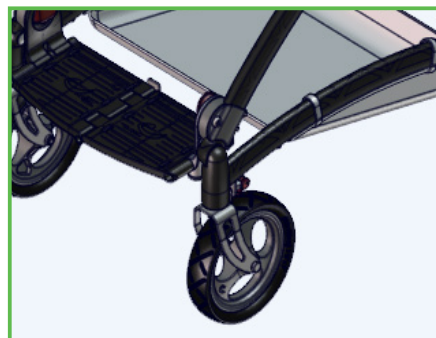

Produkt information

☐ Nyt produkt | ☒ Erstatter produkt | ☐ Supplement til eksisterende produkt | ☐ Udgår

Til Cricket

etac®

En produktionsteknisk ændring på Cricketrammen har resulteret i ændring af to typer tilbehør til klapvognen.

Indtil nu er indkøbskurven blevet fastgjort på siderammen nedefra. De fire monteringshuller er blevet fjernet, og kurven fastgøres nu med velcro på siderammen.

Aluminiumsstangen i indkøbskurven forhindrer at den glider og de fire velcrostropper holder den på plads.

De nye versioner af indkøbskurven (se varenumre nedenfor) kan benyttes på alle Cricket klapvogne uanset alder. De gamle versioner af indkøbskurven derimod (se varenumre nedenfor) kan kun monteres på Cricketrammer med de fire huller specielt for montering af disse (findes på alle Cricket klapvogne produceret før 16. januar 2020).

Ligeledes er monteringshullerne til lægbånd ikke længere at finde Cricketrammen, hvorfor disse også har fået nye varenumre (se nedenfor).

Produkt navn	Gl. Art.nr-UDGÅR	Nyt Art. nr.
Indkøbskurv str. 1	3187043184-1	3187043184-10
Indkøbskurv str. 2	3187043184-2	3187043184-20
Lægbånd str. 1	3187043190-1	3187043190-10
Lægbånd str. 2	3187043190-2	3187043190-20
Indfases fra		Uge 12, 2020