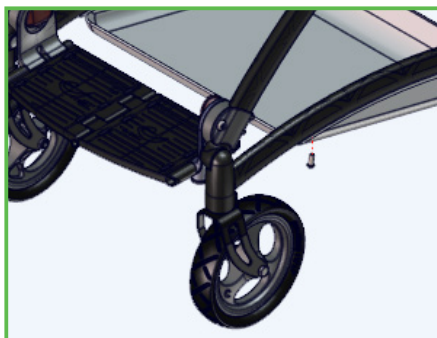

Produkt information

☐ Nyt produkt | ☒ Erstatter produkt | ☐ Supplement til eksisterende produkt | ☐ Udgår

Til Cricket

etac®

En produktionsteknisk ændring på Cricketrammen har resulteret i ændring af to typer tilbehør til klapvognen.

Indtil nu er indkøbskurven blevet fastgjort på siderammen nedefra. De fire monteringshuller er blevet fjernet, og kurven fastgøres nu med velcro på siderammen.

Aluminiumsstangen i indkøbskurven forhindrer at den glider og de fire velcrostropper holder den på plads.

De nye versioner af indkøbskurven (se varenumre nedenfor) kan benyttes på alle Cricket klapvogne uanset alder. De gamle versioner af indkøbskurven derimod (se varenumre nedenfor) kan kun monteres på Cricketrammer med de fire huller specielt for montering af disse (findes på alle Cricket klapvogne produceret før 16. januar 2020).

Ligeledes er monteringshullerne til lægbånd ikke længere at finde Cricketrammen, hvorfor disse også har fået nye varenumre (se nedenfor).

Produkt navn	Gl. Art.nr-UDGÅR	Nyt Art. nr.
Indkøbskurv str. 1	3187043184-1	3187043184-10
Indkøbskurv str. 2	3187043184-2	3187043184-20
Lægbånd str. 1	3187043190-1	3187043190-10
Lægbånd str. 2	3187043190-2	3187043190-20
Indfases fra		Uge 12, 2020