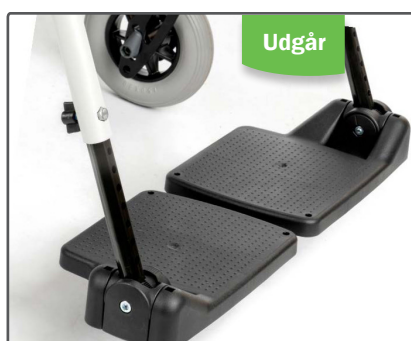

Produkt information

Nyt produkt | Erstatter produkt | Supplement til eksisterende produkt | Udgår |

etac®

M100 Fodplader - Udgår

For fortsat at udbygge modulariteten mellem vores produkter, udgår M100 fodpladerne, som istedet erstattes af Cross fodpladerne. Det betyder, at vi fremadrettet anvender den samme fodplade til alle vores voksenkørestole