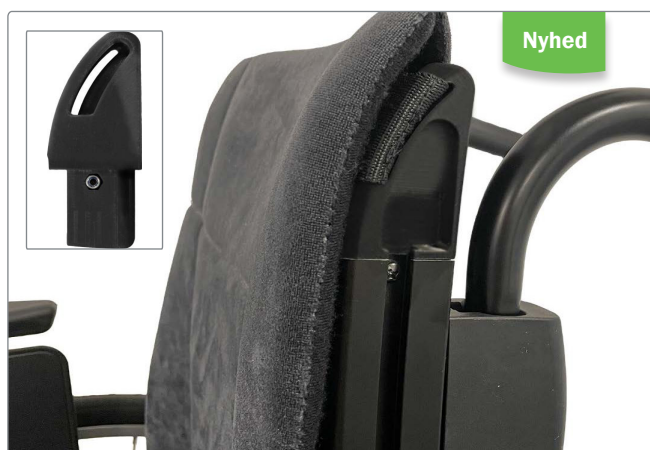

## Etac Cross - Rygforlænger Cross 3A ryg

For at øge fleksibiliteten i Cross kørestolens standard ryg lancerer vi nu en rygforlænger. Rygforlænger kommer til at erstatte den høje ryg som I kender idag. Den giver mulighed for at bygge en høj ryg uden at skulle skifte rygprofiler.

De kunder som idag får leveret Cross kørestolen med høj ryg som standard, vil fremadrettet kunne bygge en standard ryg ved bare at afmontere rygforlænger.

Vi anbefaler at der skiftes til et rygoverslag for høj ryg når man monterer rygforlænger.

De gamle høje rygprofiler, samt den høje stropryg vil stadig kunne bestilles som reservedele.

### Rygforlænger til Cross 3A ryg

Rygforlænger inkl. strop (højde 6 cm) erstatter den høje ryg.

Standard rygprofil med ny rygforlænger.

Høj rygprofil (gl. model).