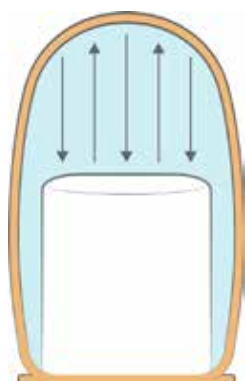

### Hygienöverdrag

Smidigt och elastiskt i fyra riktningar. Luftgenomsläppligt.

## Så här justeras lufttrycket

- Pumpa upp sittdynan.
- Placera brukaren på sittdynan.
- Släpp ut luft.

- Kontrollera med handen att det finns ett avstånd på 2–3 cm mellan dynans botten och brukarens säte.
- Vid skevt bäcken, kontrollera den lägsta sidan först.
- Vid behov kan dynan enkelt fyllas med mer luft medan brukaren sitter på dynan.
- Högre luftceller ger djupare nedsjunkning och omslutning av sätet vilket ger än bättre tryckfördelande egenskaper.