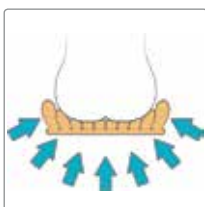

Omfördelning av trycket

Utmärkta tryckfördelande egenskaper, upp till och med sårkategori 4. För brukare med uttalad atrofi i den gluteala regionen rekommenderar vi StarLock med 13 cm cellhöjd.