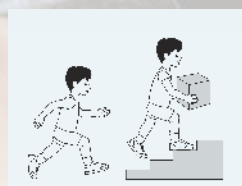

Vad erbjuder Scallop?

Scallop är utvecklad tillsammans med användare och familjer med fokus på att:

- Göra det möjligt att sitta med lite stöd
- Ge användaren möjlighet att sitta vid matbordet på en vanlig stol
- Ge sensomotorisk stimuli
- Främja en bättre sittposition
- Öka den posturala kontrollen
- Stödja den sittande ställningen på ett tidigt stadium
- Sluta sig om överkroppen när användaren lutar sig bakåt, vilket ger stabilitet och trygghet
- Stimulera sittbalansen
- Främja aktivt deltagande
- Hanteras enkelt och tas med tack vare bärhandtag och låg vikt

För vem passar Scallop?

Detta är en produkt lämplig till barn med GMFCS NIVÅ 1-3*, barn som har behov av lite extra hjälp när de sitter på golvet/marken eller på en stol. Scallop är också fantastisk till barn med inlärningssvårigheter såsom autism, där sitsen ger känslomässig stimulering. Detta bidrar till att barnet känner lugn och således kan slappna av och koncentrera sig när de sitter i sitsen.

Tack vare den extremt låga vikten kan Scallop tas med överallt utan problem. Scallop är den perfekta, enkla, bärbara lösningen oavsett om ni skall på picknick i parken, till skolan, besöka vänner eller äta på restaurang.

* GMFCS (Gross Motor Function Classification System; klassificeringssystem av motorisk funktion)

Nivå I