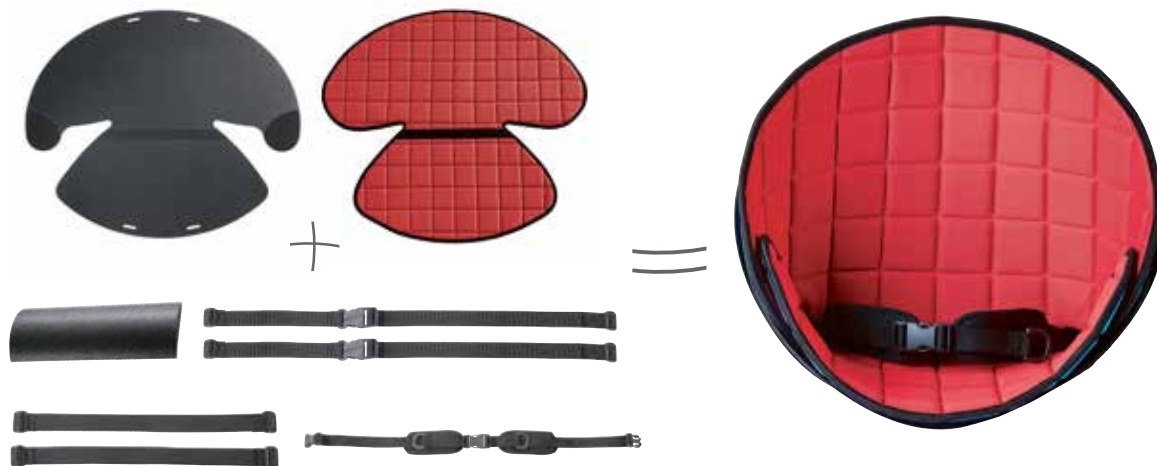

Inget besvär, ingen stress – Scallop gör det enkelt!

- Kardborreband för justering av skalet
- Avtagbara dynor för enkel rengöring
- 3-punktsele till storlek 1 och 2
- 2-punktsele till storlek 3 och 4
- Två remmar för fastsättning på stol
- Två bärhandtag, så sitsen lätt kan tas med
- Sits/ryggkil som ger extra komfort