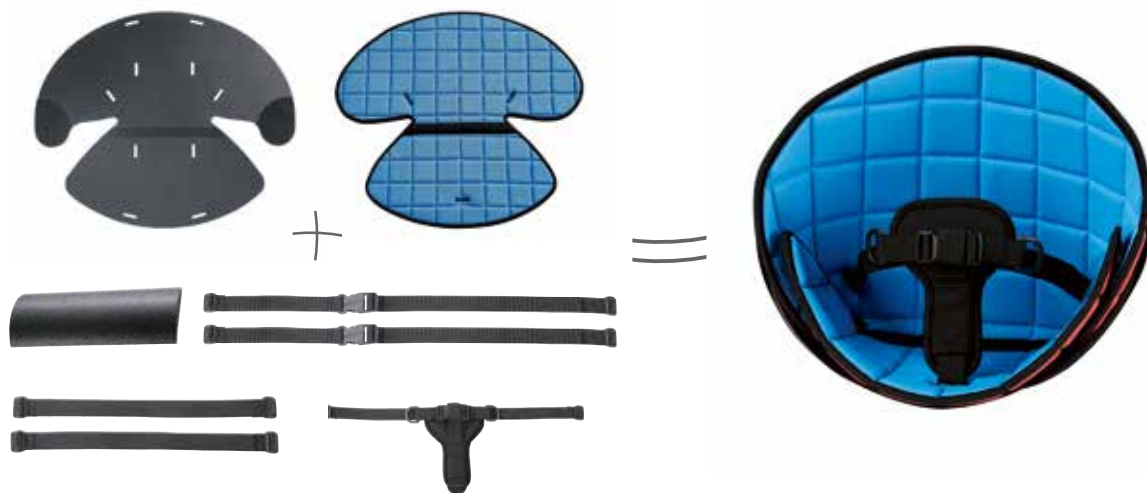

Det ska vara enkelt!

Scallop är utvecklad med fokus på att det skall vara enkelt. Sitsen består av ett flexibelt skal, som ger stabilitet utan att förhindra rörelse, och hålls ihop med kardborreband. Scallop levereras med en behaglig och smart vändbar dyna, två remmar, två bärhandtag, ett bälte och sits/ryggkil.

Det är enkelt!

Storlek 1 och 2

Storlek 3 och 4