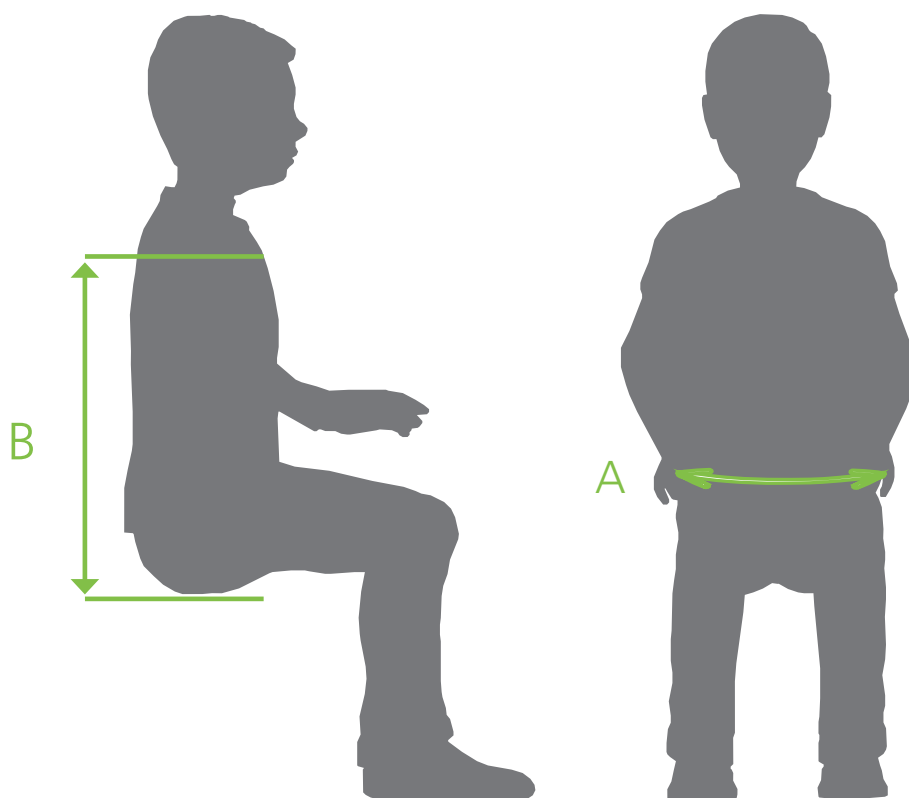

Beställ R82 Scallop i rätt storlek

Scallop finns i fyra storlekar, två utföranden och två färgkombinationer. Det är viktigt att du väljer rätt storlek på din Scallop. Se översikten nedan för att hitta rätt storlek av Scallop, enligt användarens mått.

Mått, vikt och artikelnummer

Mått	Storlek 1	Storlek 2	Storlek 3	Storlek 4
Höftbredd (A)	15–21 cm	21–24 cm	24–27 cm	27–38 cm
Rygghöjd (B)	33–38 cm	38–42 cm	42–47 cm	47 + cm
Max brukar-/ lastvikt	15 kg	22 kg	29 kg	70 kg
R82 Scallop	Art.nr			
Röd/blå dyna	31991051-1CR21F	31991051-2CR21F	31991051-3R21F	31991051-4R21F
Grå/grön dyna	31991051-1CR43F	31991051-2CR43F	31991051-3R43F	31991051-4R43F