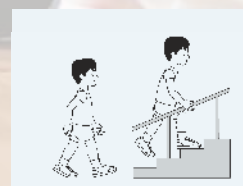

Vad erbjuder Scallop?

Scallop är utvecklad tillsammans med användare och familjer med fokus på att:

- Göra det möjligt att sitta med lite stöd
- Ge användaren möjlighet att sitta vid matbordet på en vanlig stol
- Ge sensomotorisk stimuli
- Främja en bättre sittposition
- Öka den posturala kontrollen
- Stödja den sittande ställningen på ett tidigt stadium
- Sluta sig om överkroppen när användaren lutar sig bakåt, vilket ger stabilitet och trygghet
- Stimulera sittbalansen
- Främja aktivt deltagande
- Hanteras enkelt och tas med tack vare bärhandtag och låg vikt

För vem passar Scallop?

Detta är en produkt lämplig till barn med GMFCS NIVÅ 1-3*, barn som har behov av lite extra hjälp när de sitter på golvet/marken eller på en stol. Scallop är också fantastisk till barn med inlärningssvårigheter såsom autism, där sitsen ger känslomässig stimulering. Detta bidrar till att barnet känner lugn och således kan slappna av och koncentrera sig när de sitter i sitsen.

Tack vare den extremt låga vikten kan Scallop tas med överallt utan problem. Scallop är den perfekta, enkla, bärbara lösningen oavsett om ni skall på picknick i parken, till skolan, besöka vänner eller äta på restaurang.

* GMFCS (Gross Motor Function Classification System; klassificeringssystem av motorisk funktion)

Nivå II