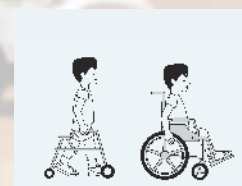

Vad erbjuder Scallop?

Scallop är utvecklad tillsammans med användare och familjer med fokus på att:

- Göra det möjligt att sitta med lite stöd
- Ge användaren möjlighet att sitta vid matbordet på en vanlig stol
- Ge sensomotorisk stimuli
- Främja en bättre sittposition
- Öka den posturala kontrollen
- Stödja den sittande ställningen på ett tidigt stadium
- Sluta sig om överkroppen när användaren lutar sig bakåt, vilket ger stabilitet och trygghet
- Stimulera sittbalansen
- Främja aktivt deltagande
- Hanteras enkelt och tas med tack vare bärhandtag och låg vikt

För vem passar Scallop?

Detta är en produkt lämplig till barn med GMFCS NIVÅ 1-3*, barn som har behov av lite extra hjälp när de sitter på golvet/marken eller på en stol. Scallop är också fantastisk till barn med inlärningssvårigheter såsom autism, där sitsen ger känslomässig stimulering. Detta bidrar till att barnet känner lugn och således kan slappna av och koncentrera sig när de sitter i sitsen.

Tack vare den extremt låga vikten kan Scallop tas med överallt utan problem. Scallop är den perfekta, enkla, bärbara lösningen oavsett om ni skall på picknick i parken, till skolan, besöka vänner eller äta på restaurang.

* GMFCS (Gross Motor Function Classification System; klassificeringssystem av motorisk funktion)

Nivå III