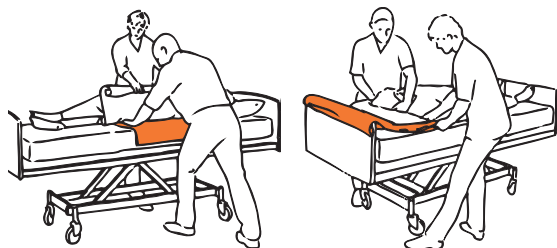

## GLIDMATTAN MED LÅG FRIKTION PÅ BÅDA SIDOR

Immedia MultiGlide SG är lämplig för alla typer av förflyttningar då man vill minska friktionen under tryckpunkterna. Den är glatt på båda sidor vilket minskar friktionen maximalt vid användning av dubbla lager.

MultiGlide SG är enkel att placera och ta bort. MultiGlide SG tubformad finns i flera olika storlekar samt i rulle om 10 meter glidtyg som kan klippas till önskad storlek.

Immedia MultiGlide SG tubformad har en svart stropp för att enkelt skilja den ifrån Multiglide med hög friktion på utsidan. Immedia MultiGlide SG ska alltid tas bort efter användning.

Immedia MultiGlide SG med låg friktion på båda sidor är enkel att applicera och ta bort.

Immedia MultiGlide SG, 10 meter glidtyg på rulle som kan klippas till i önskad längd. Utsida: Låg friktion. Inside: Låg friktion