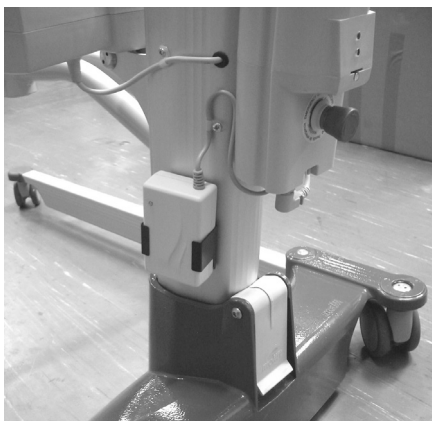

Montering av integrerad laddare på Mobila lyftar

Mover 205
Mover 300
Partner 255