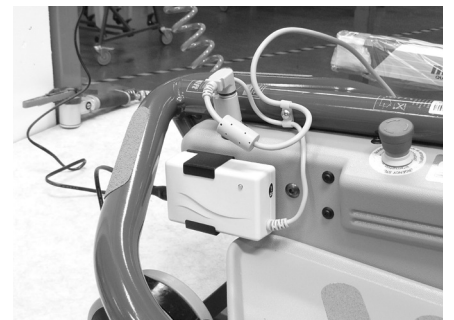

Quick Raiser 1
Quick Raiser 2
Quick Raiser 2+

Etac AS,
Etac Supply Gjøvik
Hadelandsveien 2,
2816 Gjøvik, Norway
Tel +47 4000 1004
molift@etac.com www.molift.com