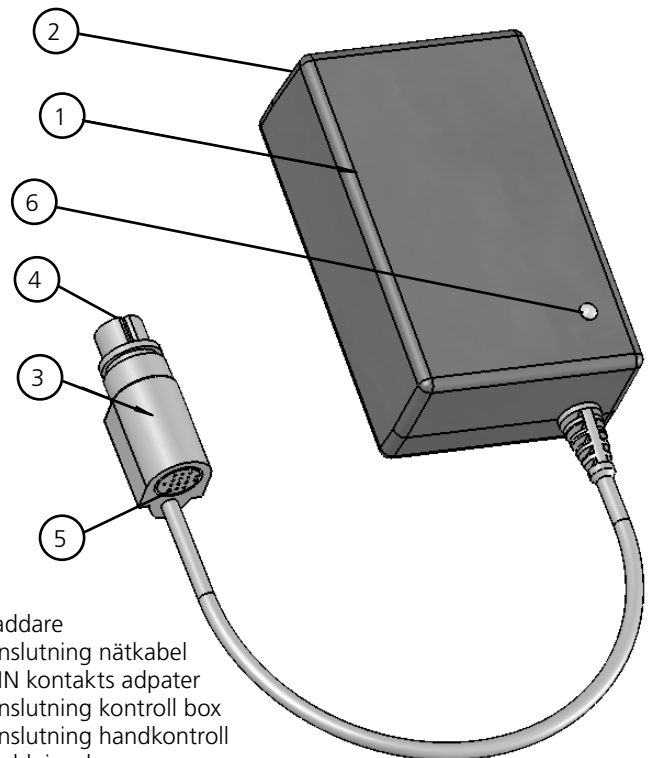

Integrerad laddare

Tillbehör Mobila lyftar

molift[®]
a part of Etac

BM03204 Rev A 2012-08-21

Integrerad laddare

Alla modeller av Molifts mobila lyftar kan erhållas med en fabriksmonterad integrerad laddare. Lyften laddas då utan att man behöver ta bort batteriet.

Laddning

Anslut kontakten till vägguttag för laddning. Vi rekommenderar att lyften sätts på laddning när den inte används eller varje natt. Ta aldrig ur DIN kontakts adaptern. Om den är urtagen var uppmärksam på att den monteras tillbaka försiktigt och på rätt sätt.

Laddningslampa

När laddaren är ansluten för laddning till vägguttag, lyser laddningslampan.

Beskrivning av laddningslampa::

Laddningslampa	Status
Gul	Klar att använda
Gul	Initieringsläge
Röd	Snabb laddning
Grön/Gul	Påfyllnadsladdning
Grön	Underhållsladdning
Röd/Grön	Fel