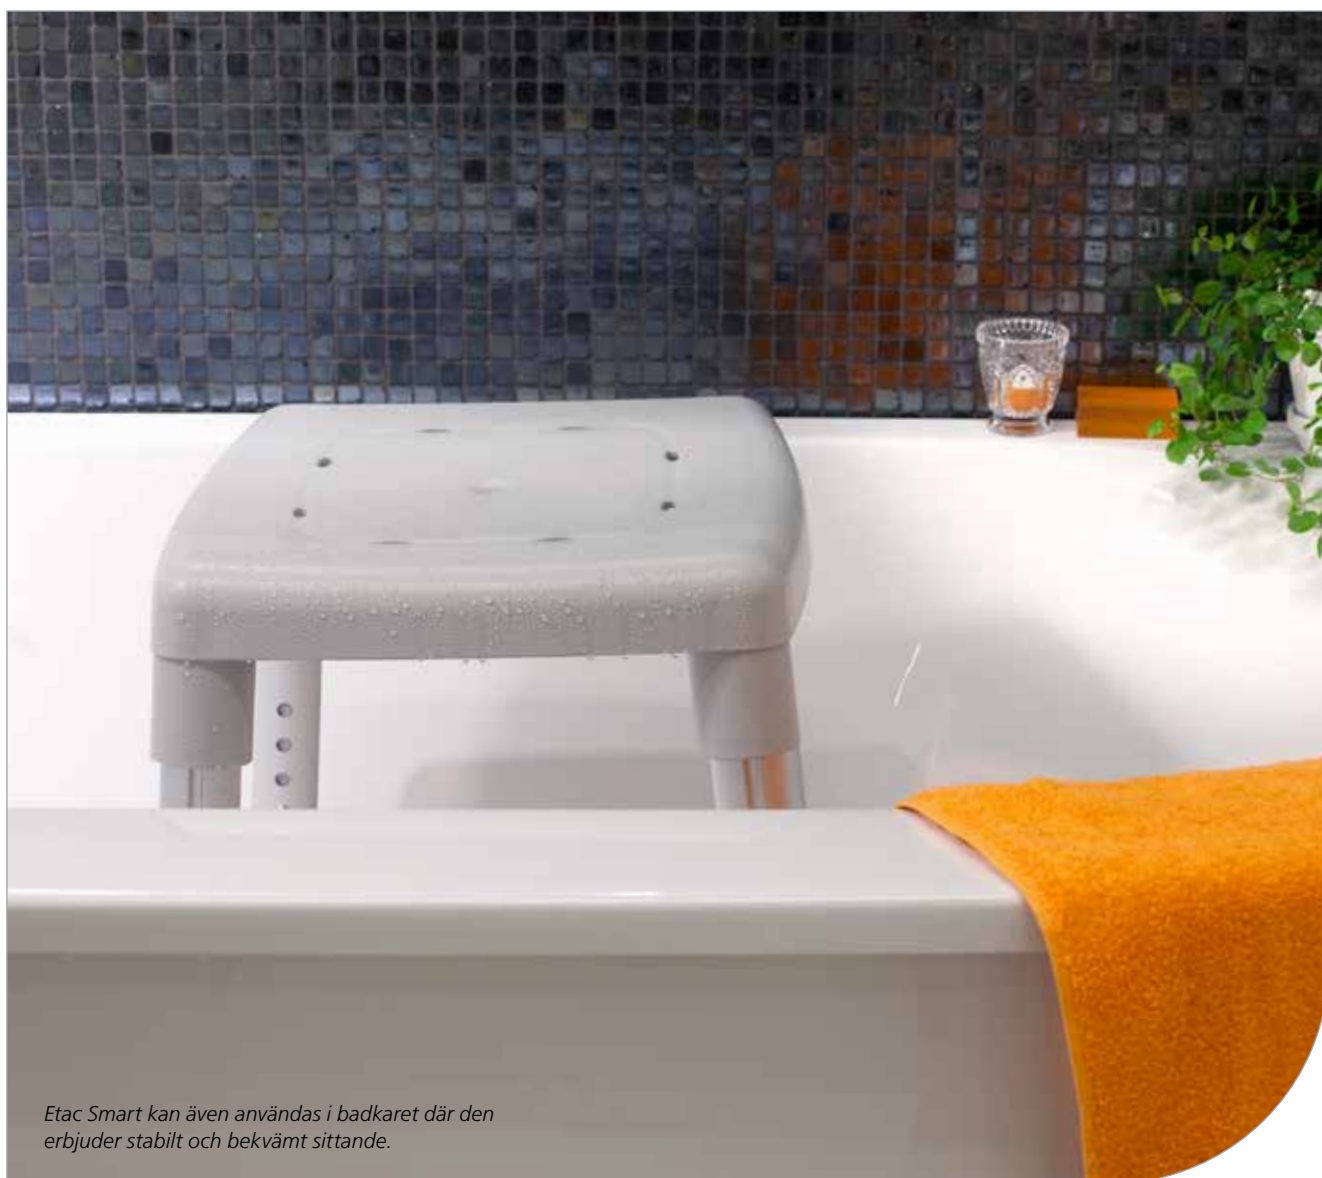

Detaljer Etac duschpallar

Säker höjdjustering

Etacs duschpallar är utrustade med en speciellt utformad knapp som styr höjdinställningen av pallbenen. Det finns därför ingen risk att pallan plötsligt ändrar höjdläge under användning.

Lätt att montera

Etacs duschpallar levereras i platta paket och monteras mycket lätt utan verktyg på mindre än en minut. Pallarnas konstruktion gör det omöjligt att montera pallarna felaktigt.

Bekväma och säkra att sitta på

Sitsarna är konkava och mycket bekväma. Flexibiliteten i innerbenets fixtur säkerställer att pallarna kan hantera den ojämna viktfordelning som pallarna lätt utsätts för när användaren rör på överkroppen under duschandet.

Stabilitet

Pallarnas ben är vinklade utåt för ökad stabilitet i alla höjdlägen. De mjuka doppskorna anpassar sig till alla golvförhållanden utan att glida.

Etac Smart kan även användas i badkaret där den erbjuder stabilt och bekvämt sittande.