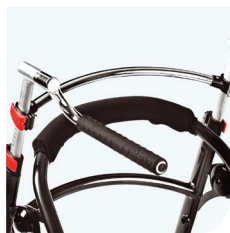

Tilbehør

Ryggstøtte til str. 3

Monteringsbøyle for tilbehør

HMS art. nr.	Lev. art. nr	Beskrivelse	HMS art. nr.	Lev. art. nr	Beskrivelse
	3186886	Kun til str. 3		3186880	Kun til str. 3
	3185490-2	Belte til ryggstøtte			

Reservedeler

- Tilbehør levert som standard

HMS nummer	Lev. art. nr.	Beskrivelse
		Polstring og trekk til toppbøyle
096717	3186813	Str. 1
096718	3186814	Str. 2
		Ekstra trekk til toppbøyle
	3186817	Str. 1
	3186818	Str. 2
		Håndtak
096698	3186833-TD	Til str. 1+2
	3186862	Til str. 3
		Håndtakspolstring
190951	312500540	Til str. 1+2 (Gammel modell)
196680	312500530	Til str. 1+2 (Ny modell fra 2014)
	312500520	Til str. 3
		Veske
193995	3186839	Str. 1+2
	3186843	Str. 3
		Sete
024419	3186820	Str. 1, 30x12
024420	3186823	Str. 2, 30 x12 cm
196519	3186863	Str. 3