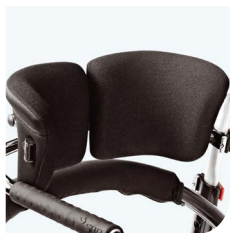

Tilbehør

Ryggstøtte til str. 3

Monteringsbøyle for tilbehør

HMS art. nr.	Lev. art. nr	Beskrivelse	HMS art. nr.	Lev. art. nr	Beskrivelse
	3186886	Kun til str. 3		3186880	Kun til str. 3
	3185490-2	Belte til ryggstøtte			

Reservedeler

- Tilbehør levert som standard

HMS nummer	Lev. art. nr.	Beskrivelse
		Polstring og trekk til toppbøyle
096717	3186813	Str. 1
096718	3186814	Str. 2
		Ekstra trekk til toppbøyle
	3186817	Str. 1
	3186818	Str. 2
		Håndtak
096698	3186833-TD	Til str. 1+2
	3186862	Til str. 3
		Håndtakspolstring
190951	312500540	Til str. 1+2 (Gammel modell)
196680	312500530	Til str. 1+2 (Ny modell fra 2014)
	312500520	Til str. 3
		Veske
193995	3186839	Str. 1+2
	3186843	Str. 3
		Sete
024419	3186820	Str. 1, 30x12
024420	3186823	Str. 2, 30 x12 cm
196519	3186863	Str. 3