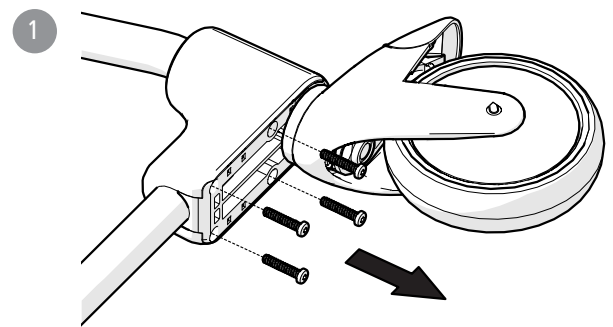

8020 9305

Drivhjulsadapter
Adapter for rear wheels
Antriebsräder 24" (Umbausatz)

78653B 2017-02-27

Monteringsanvisning/Assembly instructions/Montageanweisung