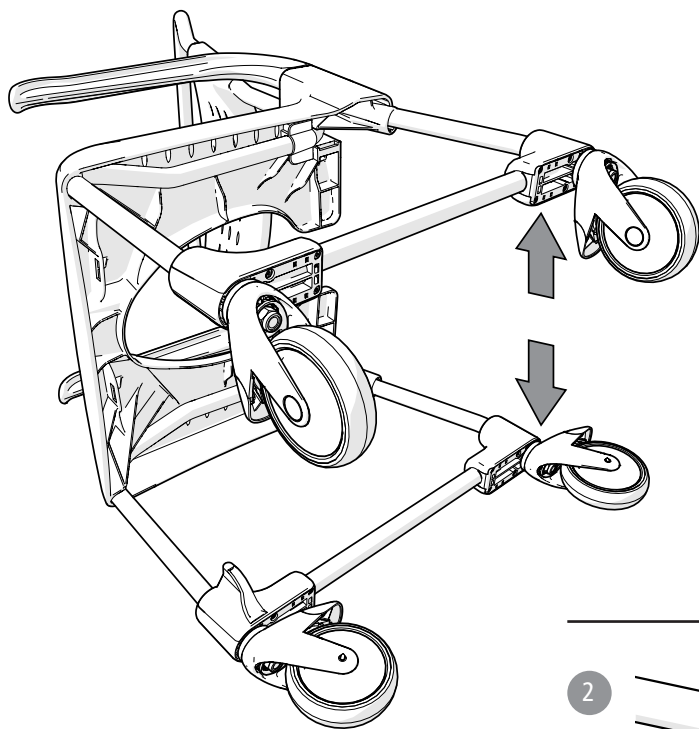

8020 9305

Drivhjulsadapter
Adapter for rear wheels
Antriebsräder 24" (Umbausatz)

78653B 2017-02-27

Monteringsanvisning/Assembly instructions/Montageanweisung