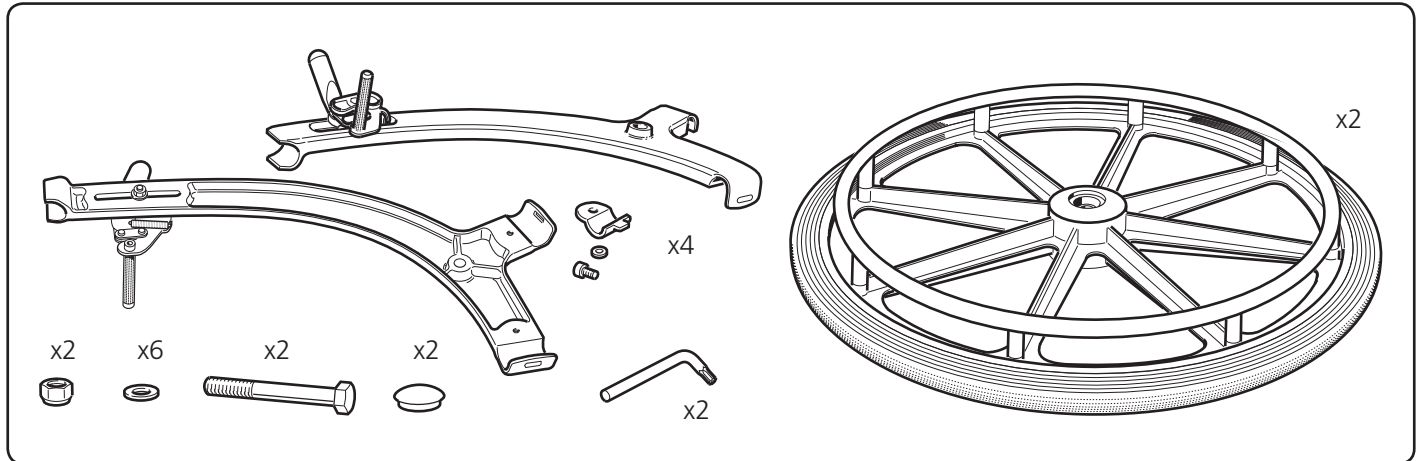

8020 9305

Drivhjulsadapter
Adapter for rear wheels
Antriebsräder 24" (Umbausatz)

78653B 2017-02-27

Monteringsanvisning/Assembly instructions/Montageanweisung