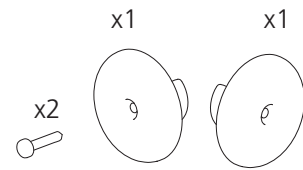

# 8400 6106, 8400 6125

Täcklock Relax vit, vulkangrå

Cover plate axle Relax white, volcano grey

Abdeckkappe für Verbindungsachse Relax weiß, grau

78554E 2015-11-16