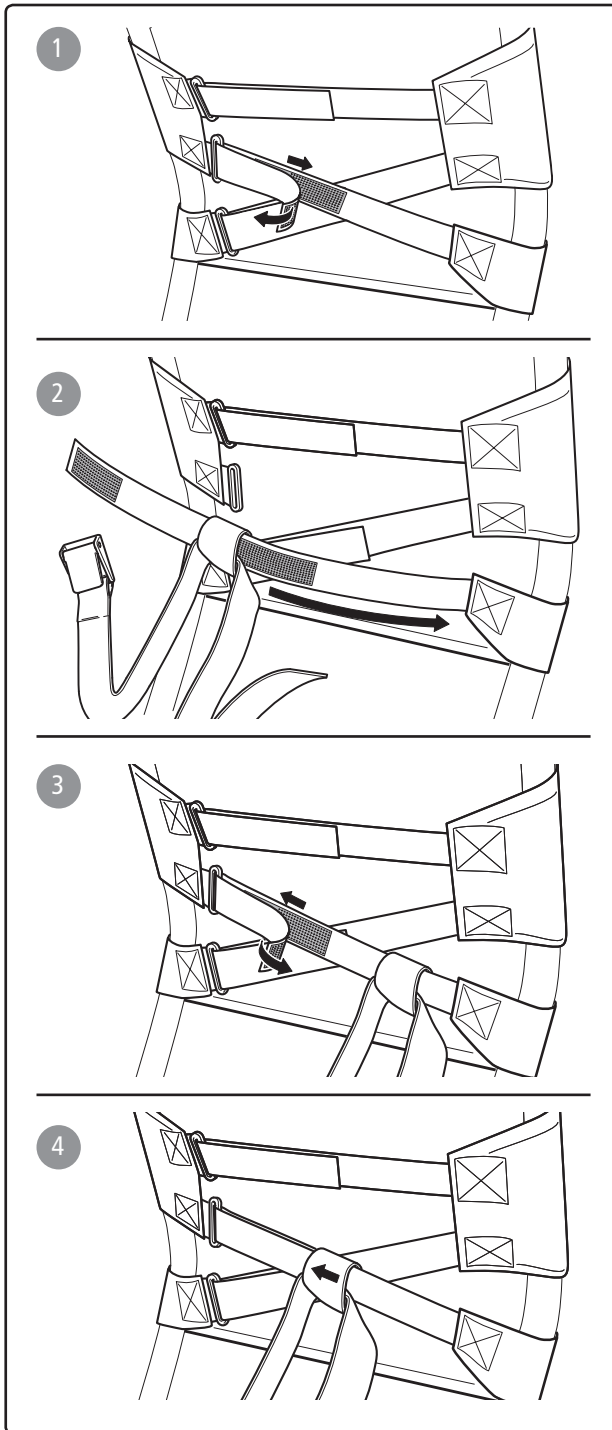

# 80209442

Brösthälte Swift Mobil / Clean  
Chest belt Swift Mobile / Clean  
Brustgurt Swift Mobil / Clean

78453D 2017-03-07

Swift Mobil

Etac Supply Center AB  
Långgatan 12  
SE-334 24 Anderstorp  
www.etac.com