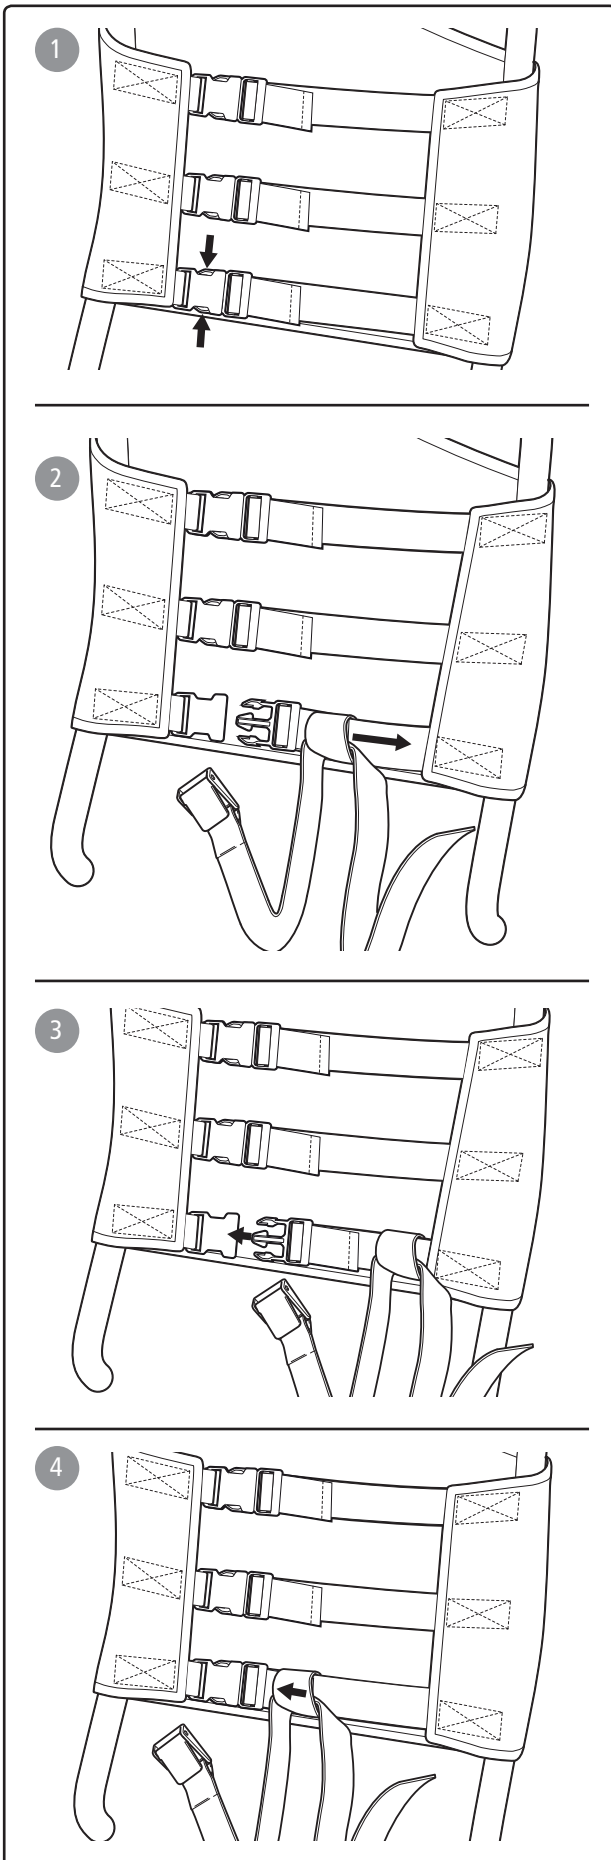

# 80209442

Brösthälte Swift Mobil / Clean  
Chest belt Swift Mobile / Clean  
Brustgurt Swift Mobil / Clean

78453D 2017-03-07

Swift Mobil

Etac Supply Center AB  
Långgatan 12  
SE-334 24 Anderstorp  
www.etac.com

Monteringsanvisning/Assembly instructions/Montageanweisung

Clean