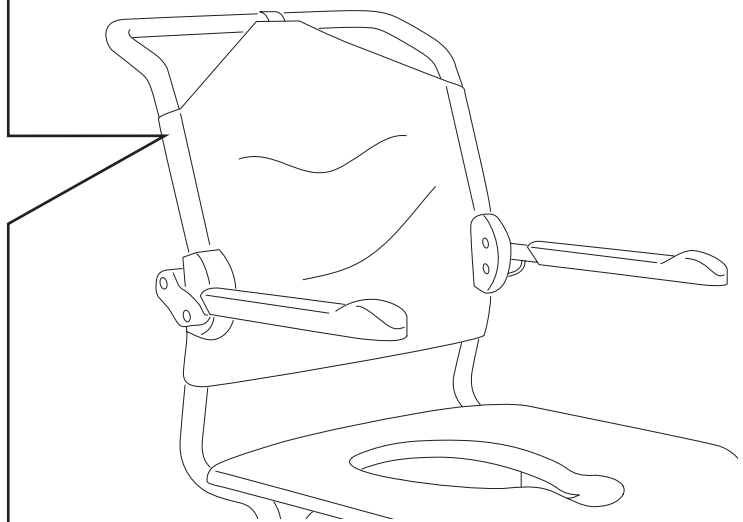

# 80209442

Brösthälte Swift Mobil / Clean  
Chest belt Swift Mobile / Clean  
Brustgurt Swift Mobil / Clean

78453D 2017-03-07

Swift Mobil

Etac Supply Center AB  
Långgatan 12  
SE-334 24 Anderstorp  
www.etac.com