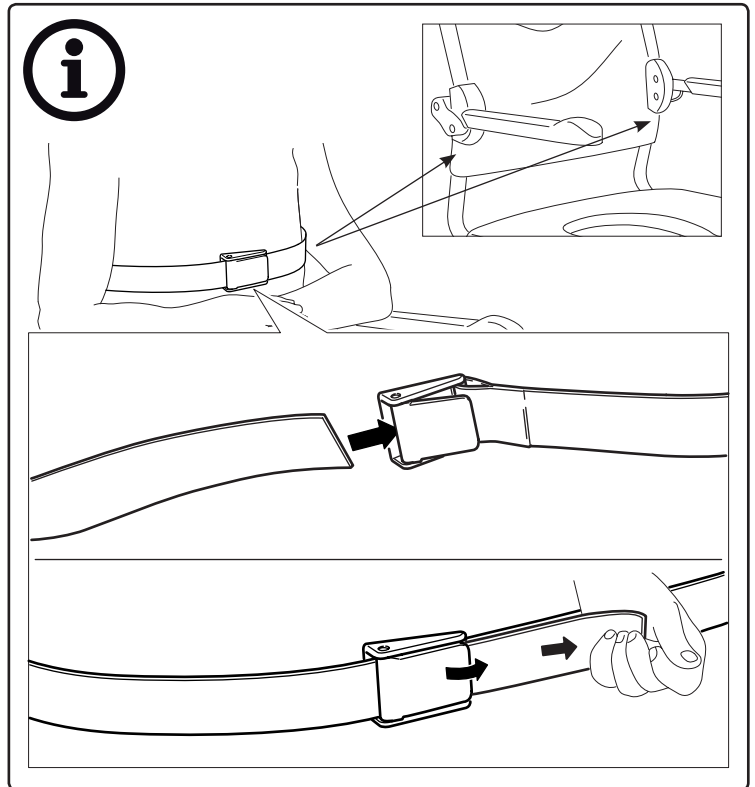

# 80209442

Brösthälte Swift Mobil / Clean  
Chest belt Swift Mobile / Clean  
Brustgurt Swift Mobil / Clean

78453D 2017-03-07

Swift Mobil

Etac Supply Center AB  
Långgatan 12  
SE-334 24 Anderstorp  
www.etac.com