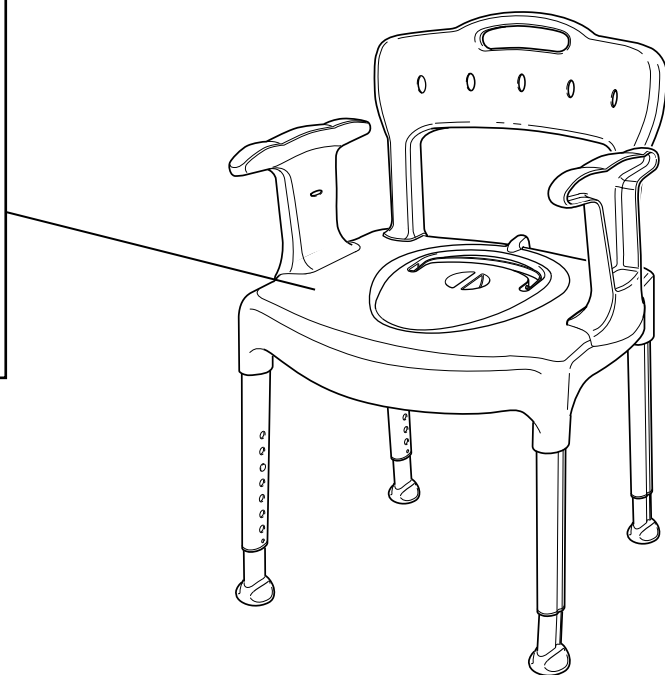

# 8400 5064

Mjukdyna sits Swift kommod grå

Soft seat Swift commode grey

Softsitz Swift Kommod grau

Vi rekommenderar att montering av reservdelar görs av fackman som i sitt dagliga arbete monterar eller rekonditionerar våra eller andra likvärdiga produkter.