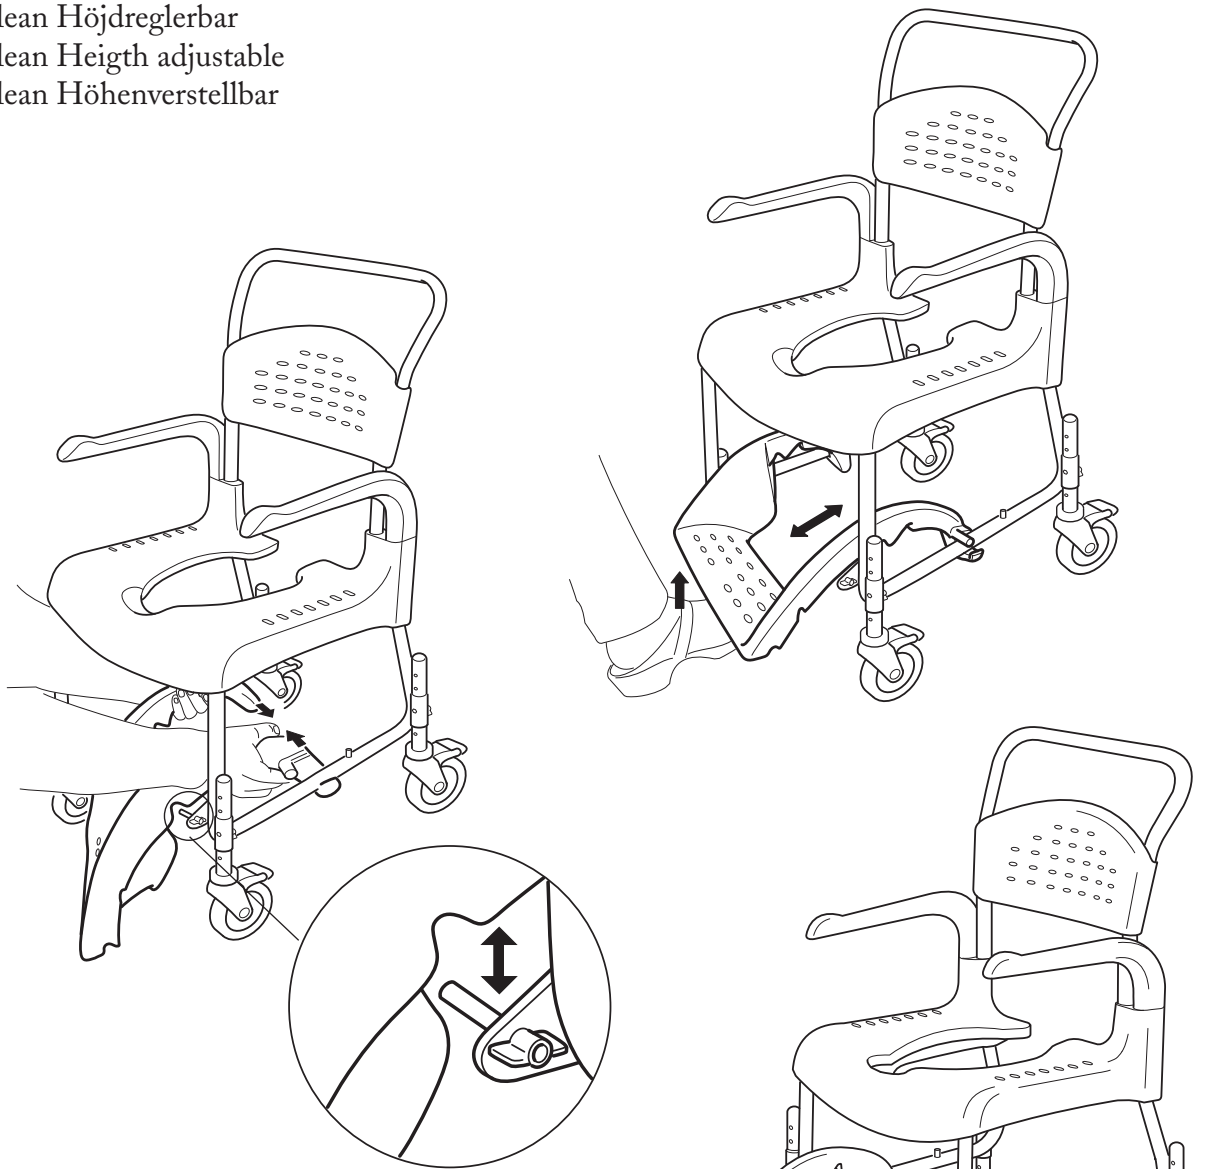

8400 5037 / 8400 1275

Fotstöd Clean, Clean HRB, Clean 24"

Footrest Clean, Clean HRB, Clean 24"

Fußstütze Clean, Clean HRB, Clean 24"

Fotstöd

Vårdaren skjuter lätt in fotstödet med foten.

Fotstödet är avtagbart.

Footrest

The carer can easily push in the footrest with their foot.

The footrest is detachable.

Fußstütze

Der Betreuer kann die Fußstütze leicht mit dem Fuß einschieben.

Die Fußstütze ist abnehmbar.

78319C

10-11-23

Etac, Box 203, SE-334 24 Anderstorp

Tel. +46/371-58 73 00, Fax. +46/371-58 73 90

www.etac.com

Clean Höjddreglerbar
Clean Height adjustable
Clean Höhenverstellbar

Fotstödet är avtagbart. Vid montering, se till att fotstödet läggs över låspinnen.
Vårdaren skjuter lätt in fotstödet med foten.
Fotstödet är justerbart i höjddled.

The footrest is detachable. When remounting, make sure the footrest is positioned above the locking pin.
The carer can easily push in the footrest using his foot.
The footrest is adjustable in height.