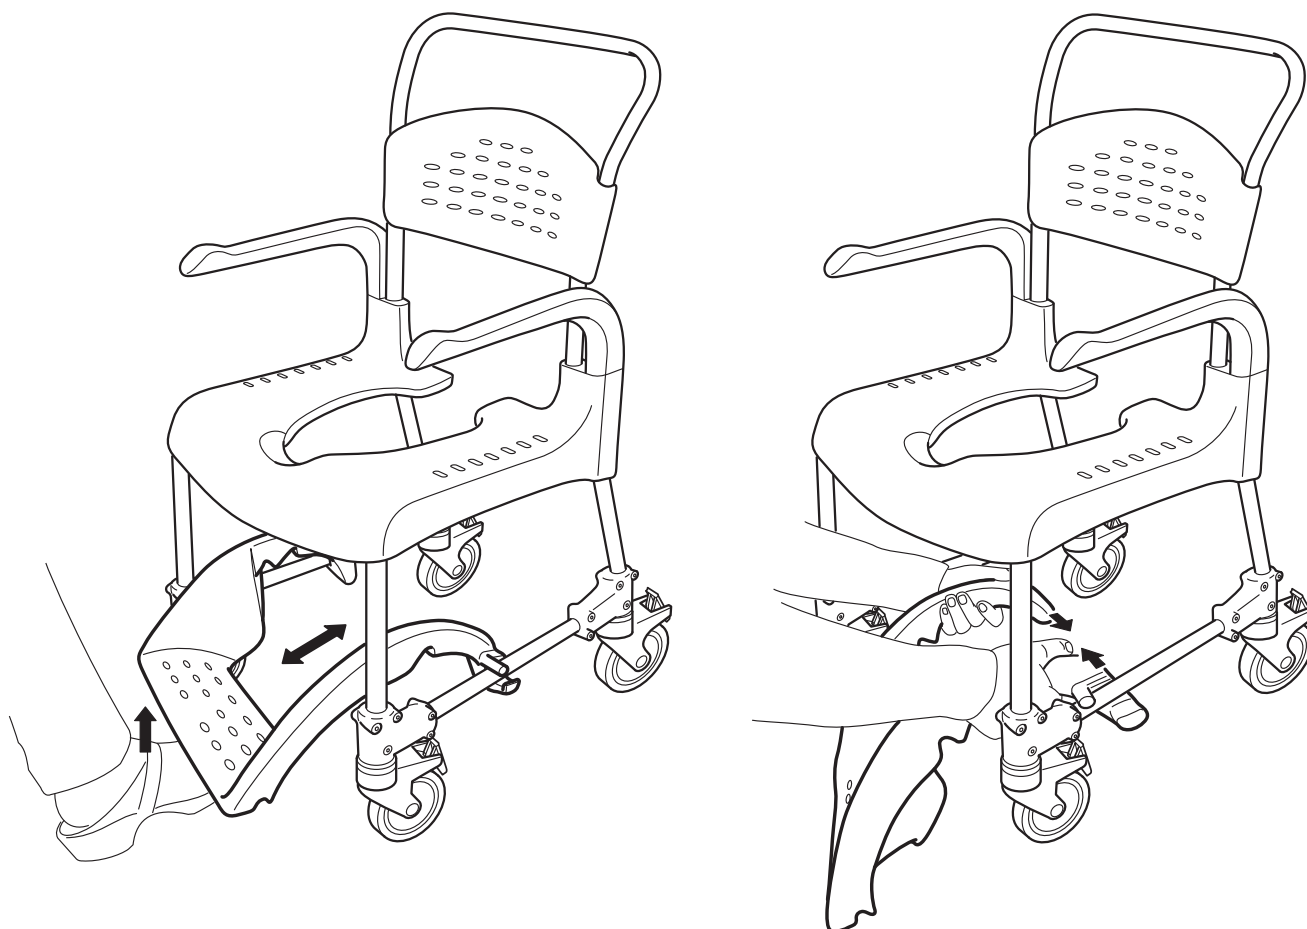

8400 5037 / 8400 1275

Fotstöd Clean, Clean HRB, Clean 24"

Footrest Clean, Clean HRB, Clean 24"

Fußstütze Clean, Clean HRB, Clean 24"

Fotstöd

Vårdaren skjuter lätt in fotstödet med foten.

Fotstödet är avtagbart.

Footrest

The carer can easily push in the footrest with their foot.

The footrest is detachable.

Fußstütze

Der Betreuer kann die Fußstütze leicht mit dem Fuß einschieben.

Die Fußstütze ist abnehmbar.

78319C

10-11-23

Etac, Box 203, SE-334 24 Anderstorp

Tel. +46/371-58 73 00, Fax. +46/371-58 73 90

www.etac.com

Clean Höjddreglerbar
Clean Height adjustable
Clean Höhenverstellbar

Fotstödet är avtagbart. Vid montering, se till att fotstödet läggs över låspinnen.
Vårdaren skjuter lätt in fotstödet med foten.
Fotstödet är justerbart i höjddled.

The footrest is detachable. When remounting, make sure the footrest is positioned above the locking pin.
The carer can easily push in the footrest using his foot.
The footrest is adjustable in height.