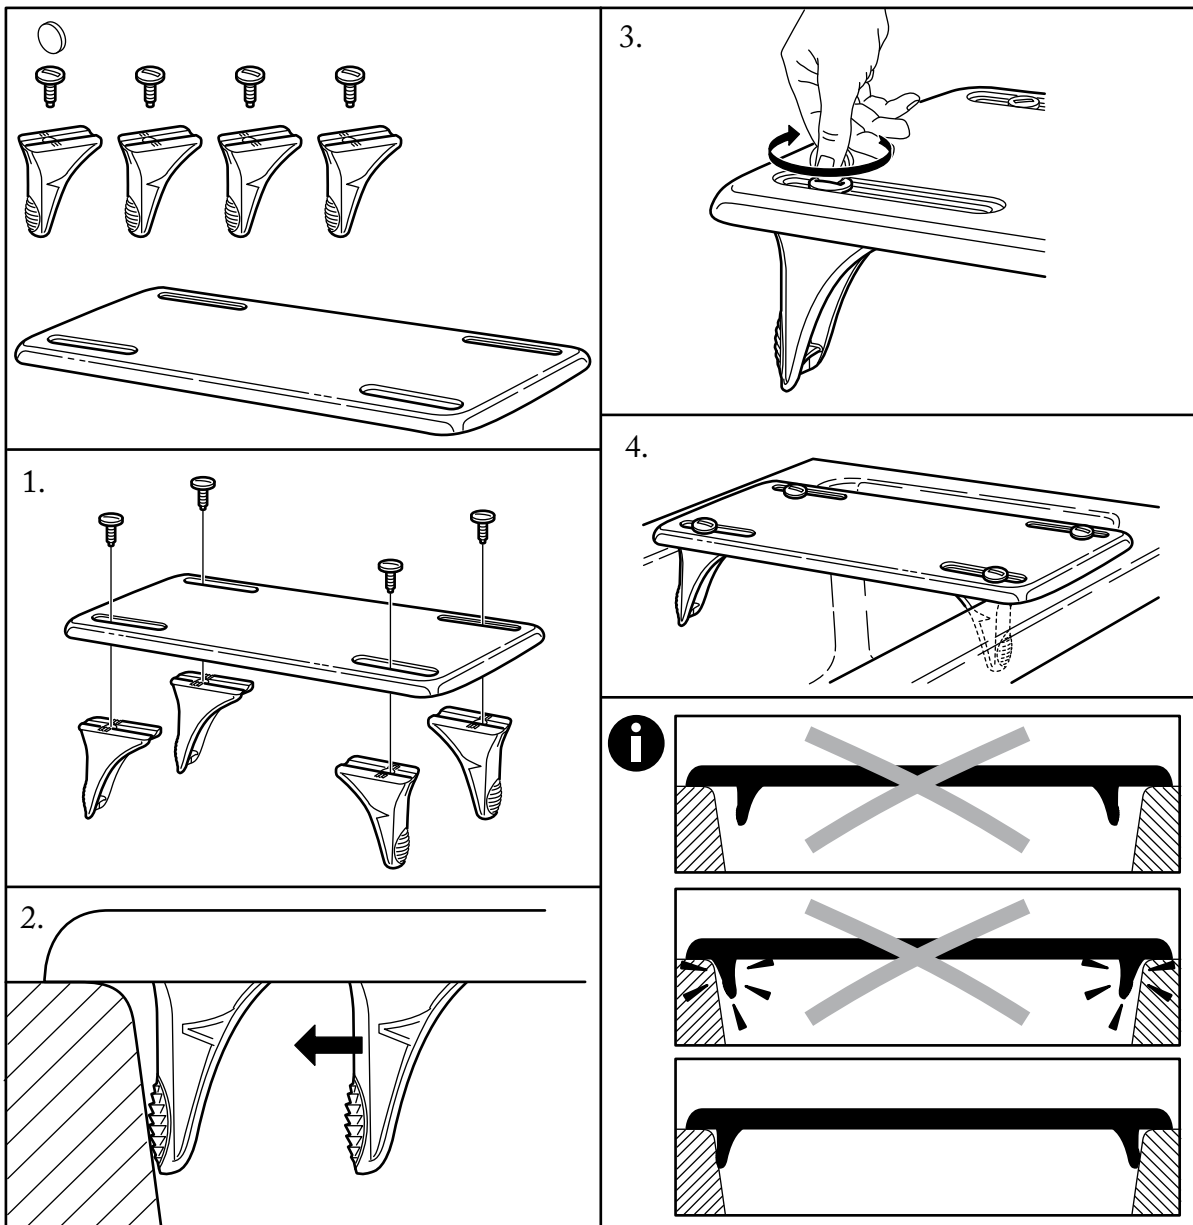

Rufus Plus

Badbräda

Bathboard

Badewannenbrett

Art.nr. 8120 2001/68 cm

8120 2002/73 cm

78218D

07-08-28