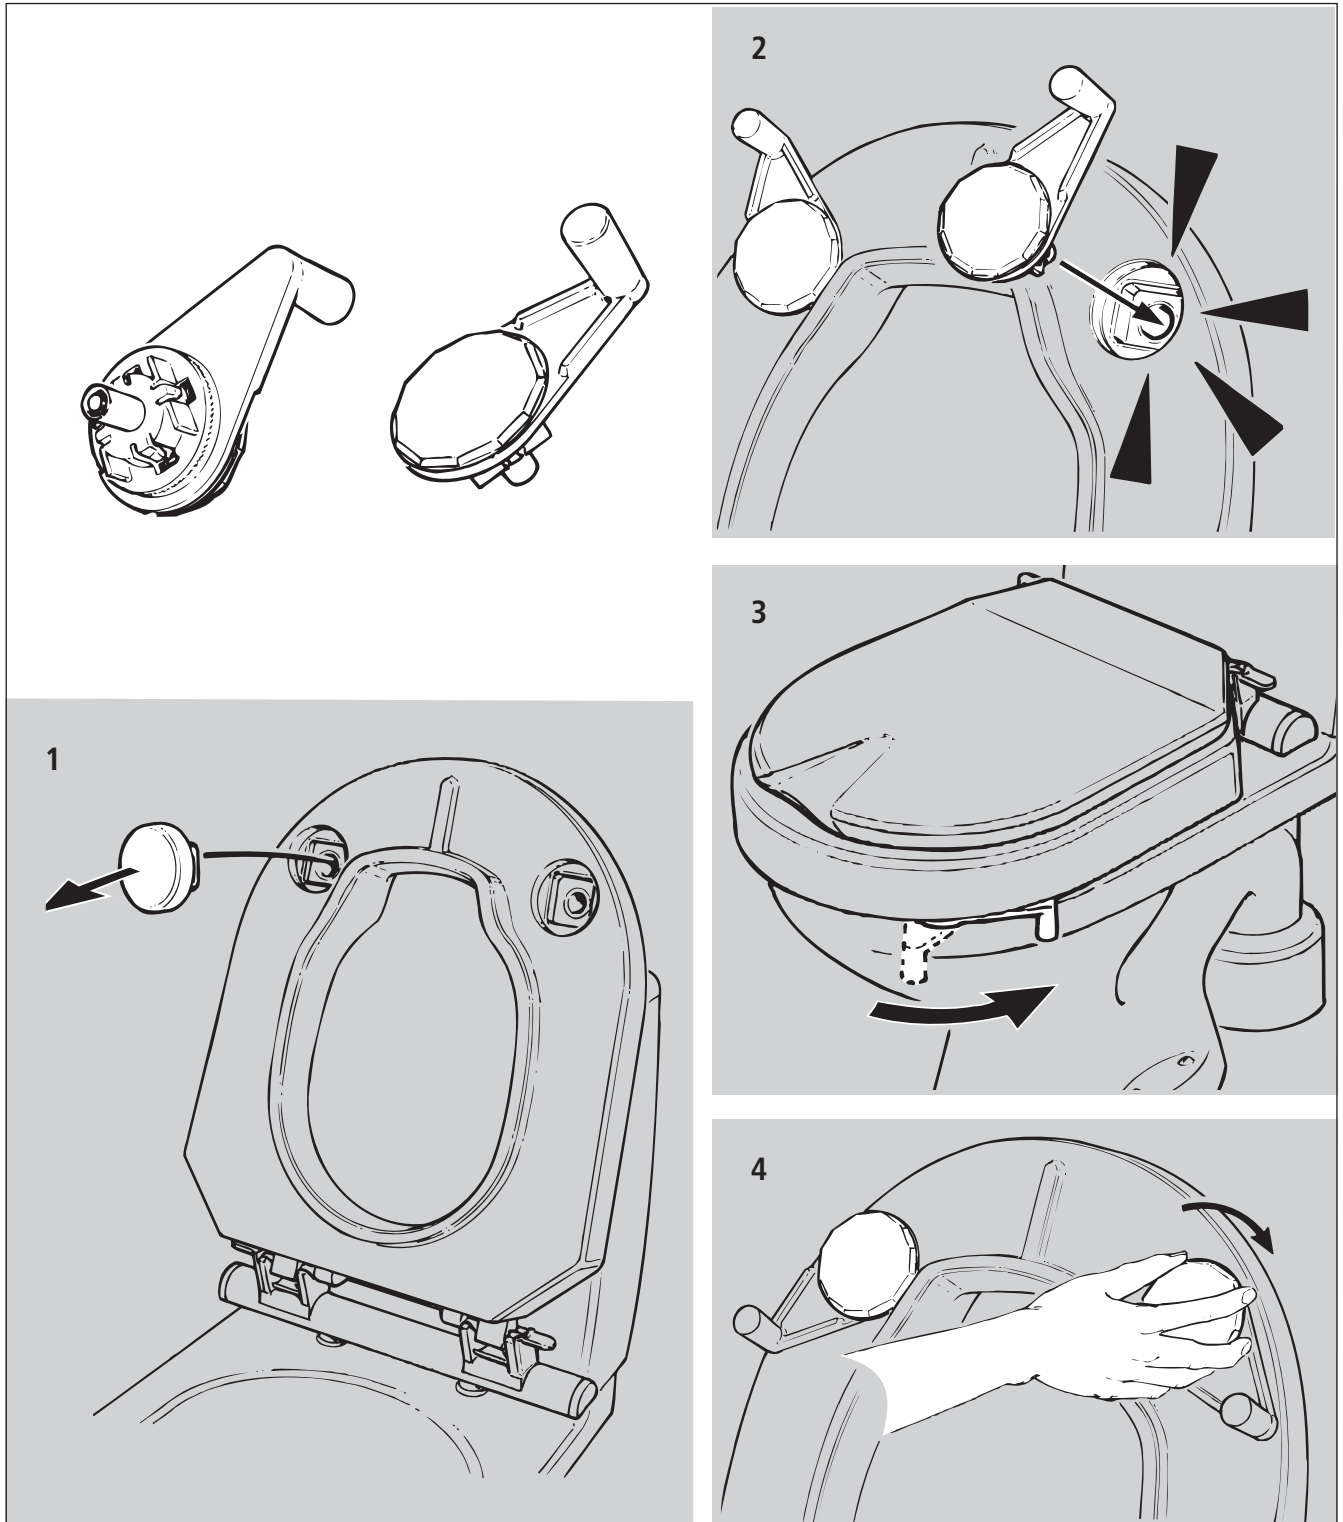

Hi-Loo

Kantstopp kpl.
Bracket cpl.
Klammer kpl.
Art. nr. 8030 1030

78181A

04-09-22

Etac AB, Box 203, SE-334 24 Anderstorp

Tel. +46/371-58 73 00, Fax. +46/371-58 73 90

www.etac.com

etac[®]