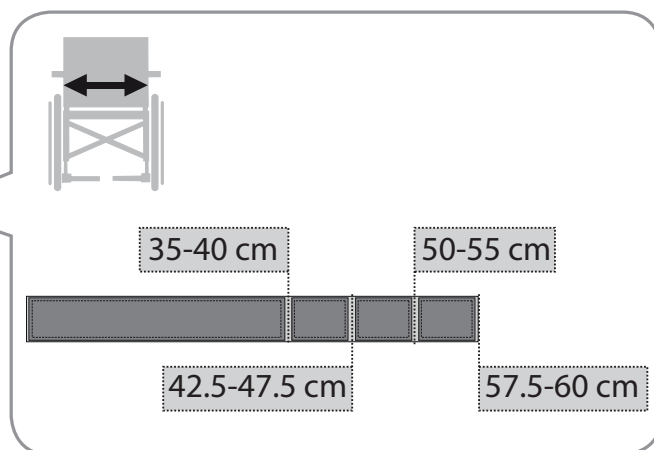

28484

Adapter sitsklädsel hona/hona
Adapter seat upholstery loop-loop
Adapter Sitzbezug

75386A 2019-02-18

1

2

3

4

Etac Supply Center AB
Långgatan 12
SE-334 24 Anderstorp
www.etac.com