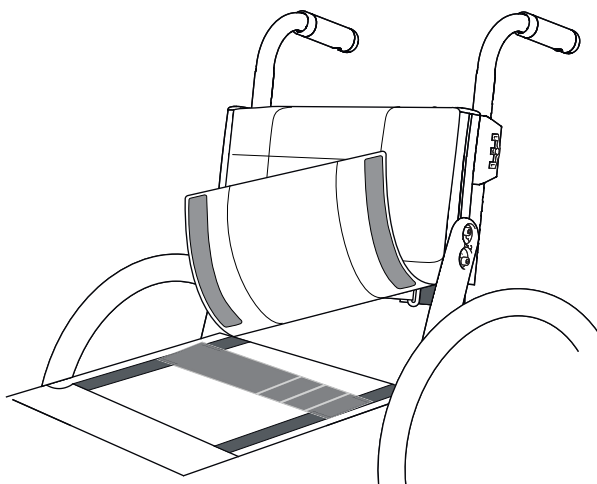

28484

Adapter sitsklädsel hona/hona
Adapter seat upholstery loop-loop
Adapter Sitzbezug

75386A 2019-02-18

1

2

3

4

Etac Supply Center AB
Långgatan 12
SE-334 24 Anderstorp
www.etac.com