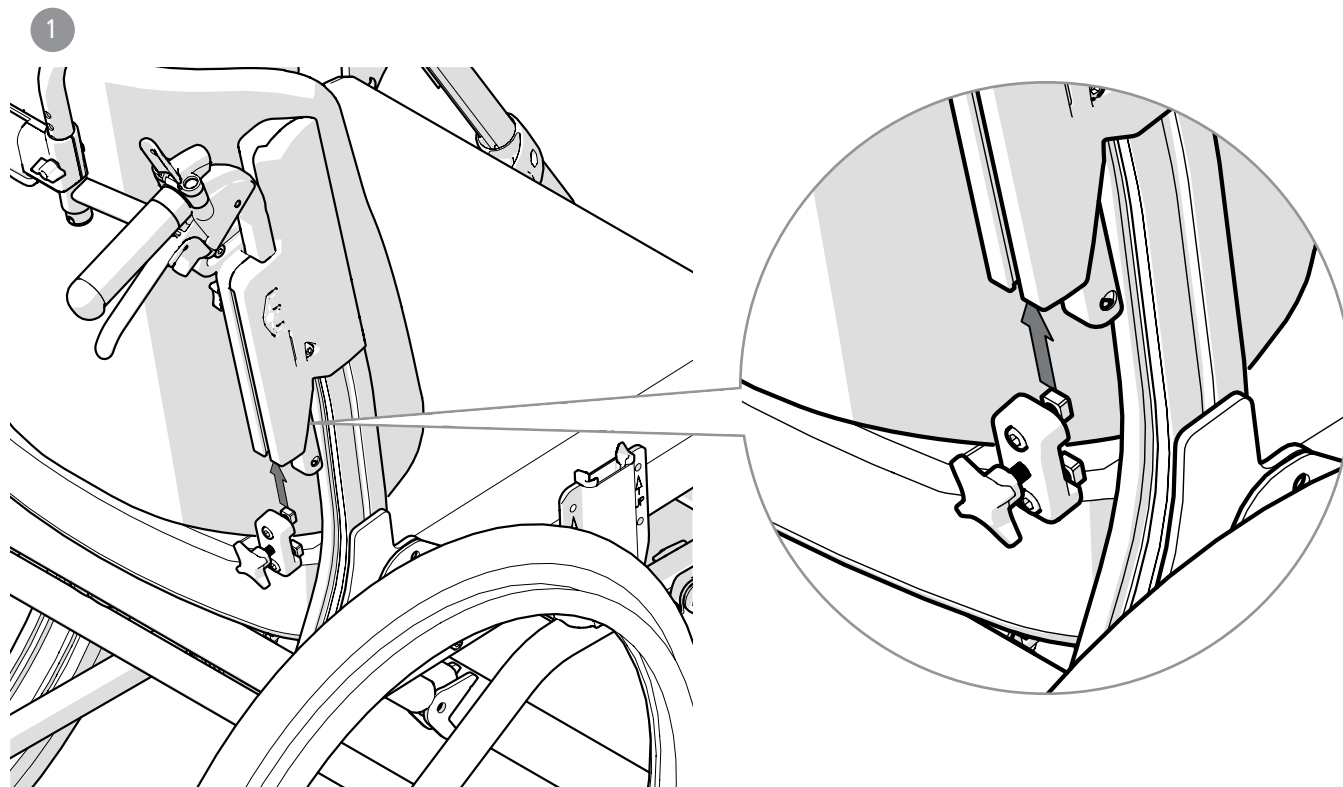

28020

Bålstöd avtagbart
Trunk support detachable
Seitenpelotte abnehmbar

75301B 2017-07-04

Etac Supply Center AB
Långgatan 12
SE-334 24 Anderstorp
www.etac.com