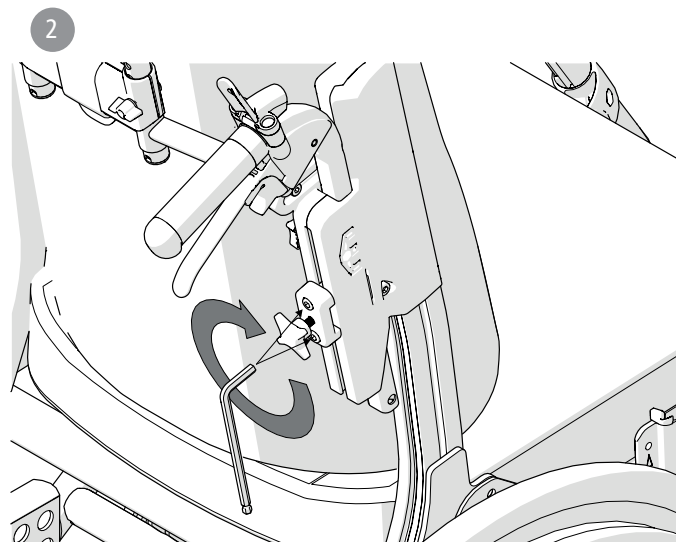

28020

Bålstöd avtagbart
Trunk support detachable
Seitenpelotte abnehmbar

75301B 2017-07-04

Etac Supply Center AB
Långgatan 12
SE-334 24 Anderstorp
www.etac.com