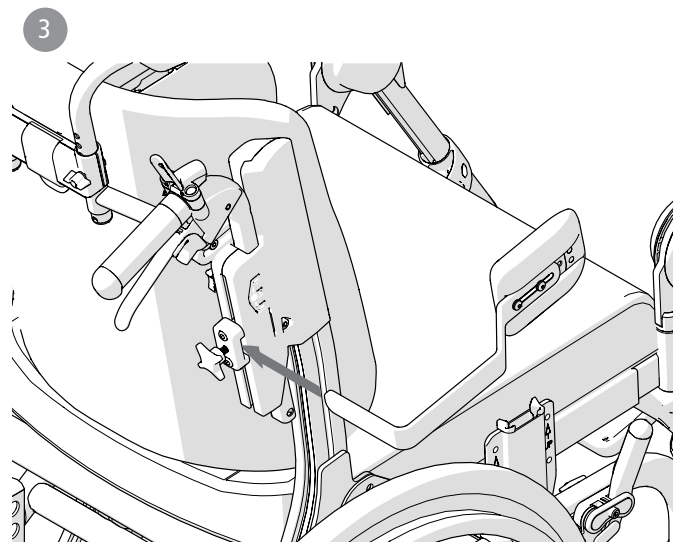

28020

Bålstöd avtagbart
Trunk support detachable
Seitenpelotte abnehmbar

75301B 2017-07-04

Etac Supply Center AB
Långgatan 12
SE-334 24 Anderstorp
www.etac.com