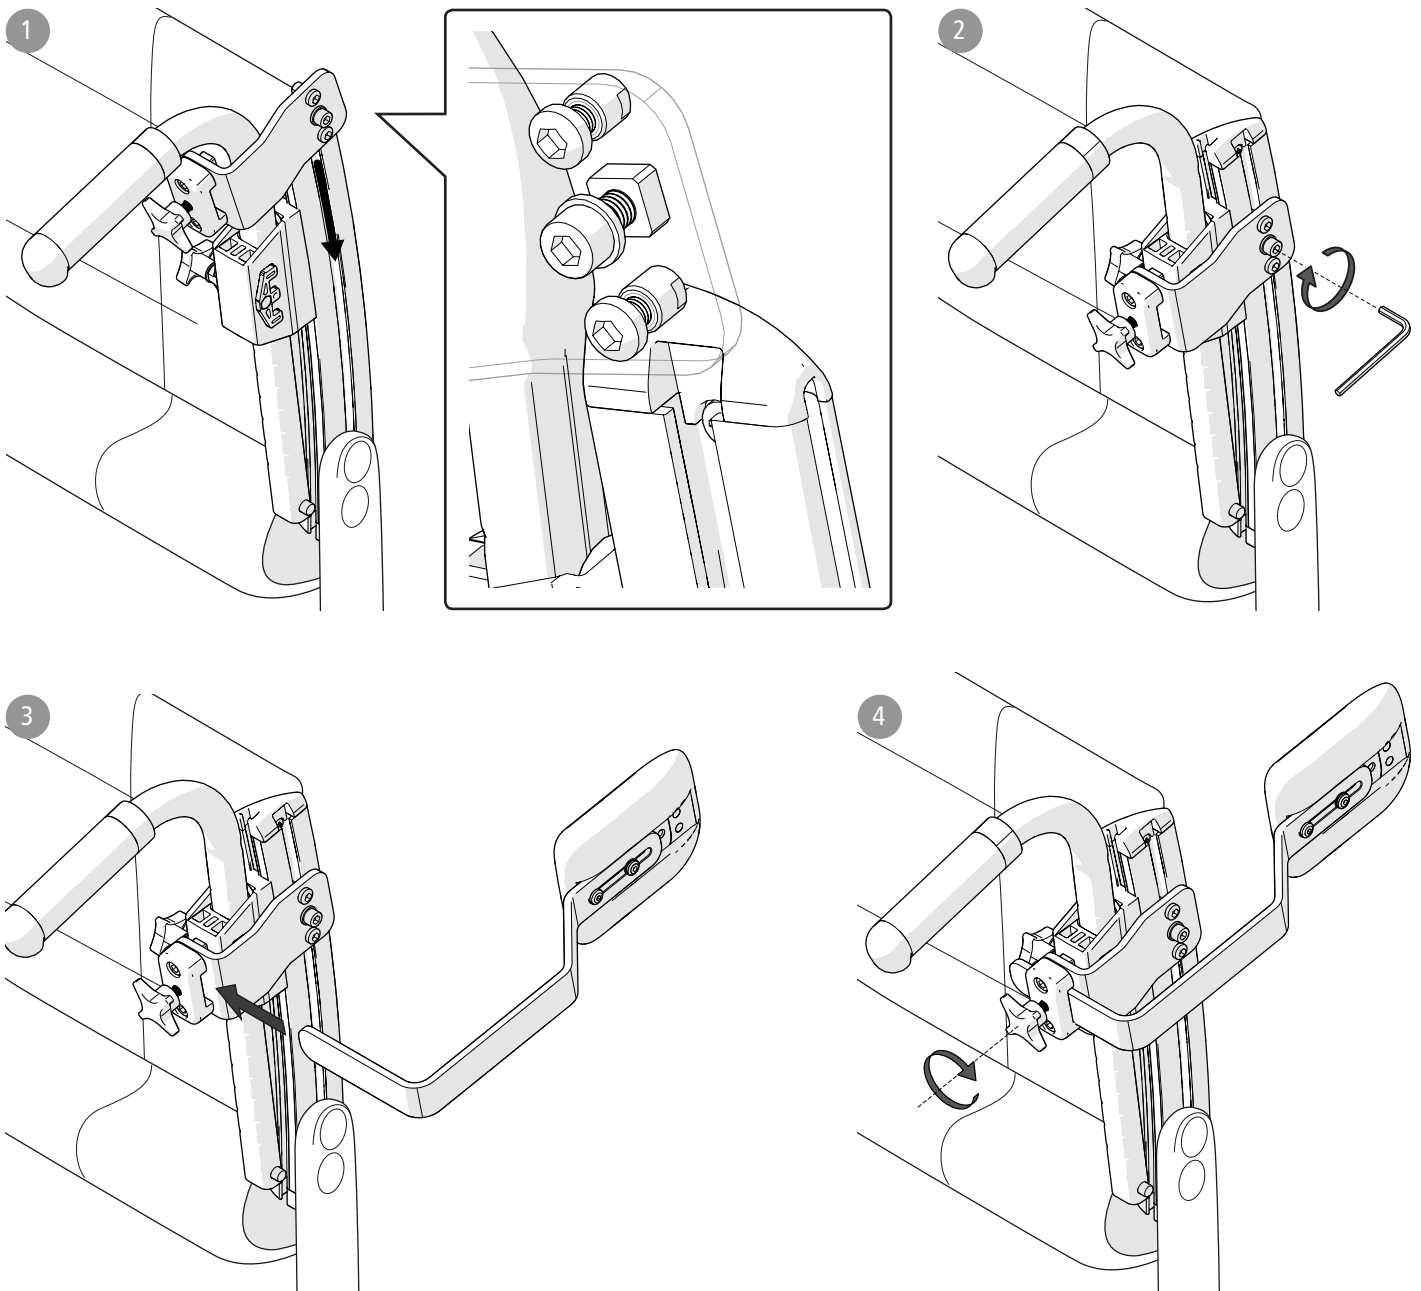

28142 / 28143 28144 / 28145

Bålstöd 3A kompl -0 mm / +15 mm / -15 mm / -45 mm

Trunk Support -0 mm / +15 mm / -15 mm / -45 mm

Seitenpelotte -0 mm / +15 mm / -15 mm / -45 mm

75293B 2017-02-21

Etac Supply Center AB
Långgatan 12
SE-334 24 Anderstorp
www.etac.com

1

2

3

4

5