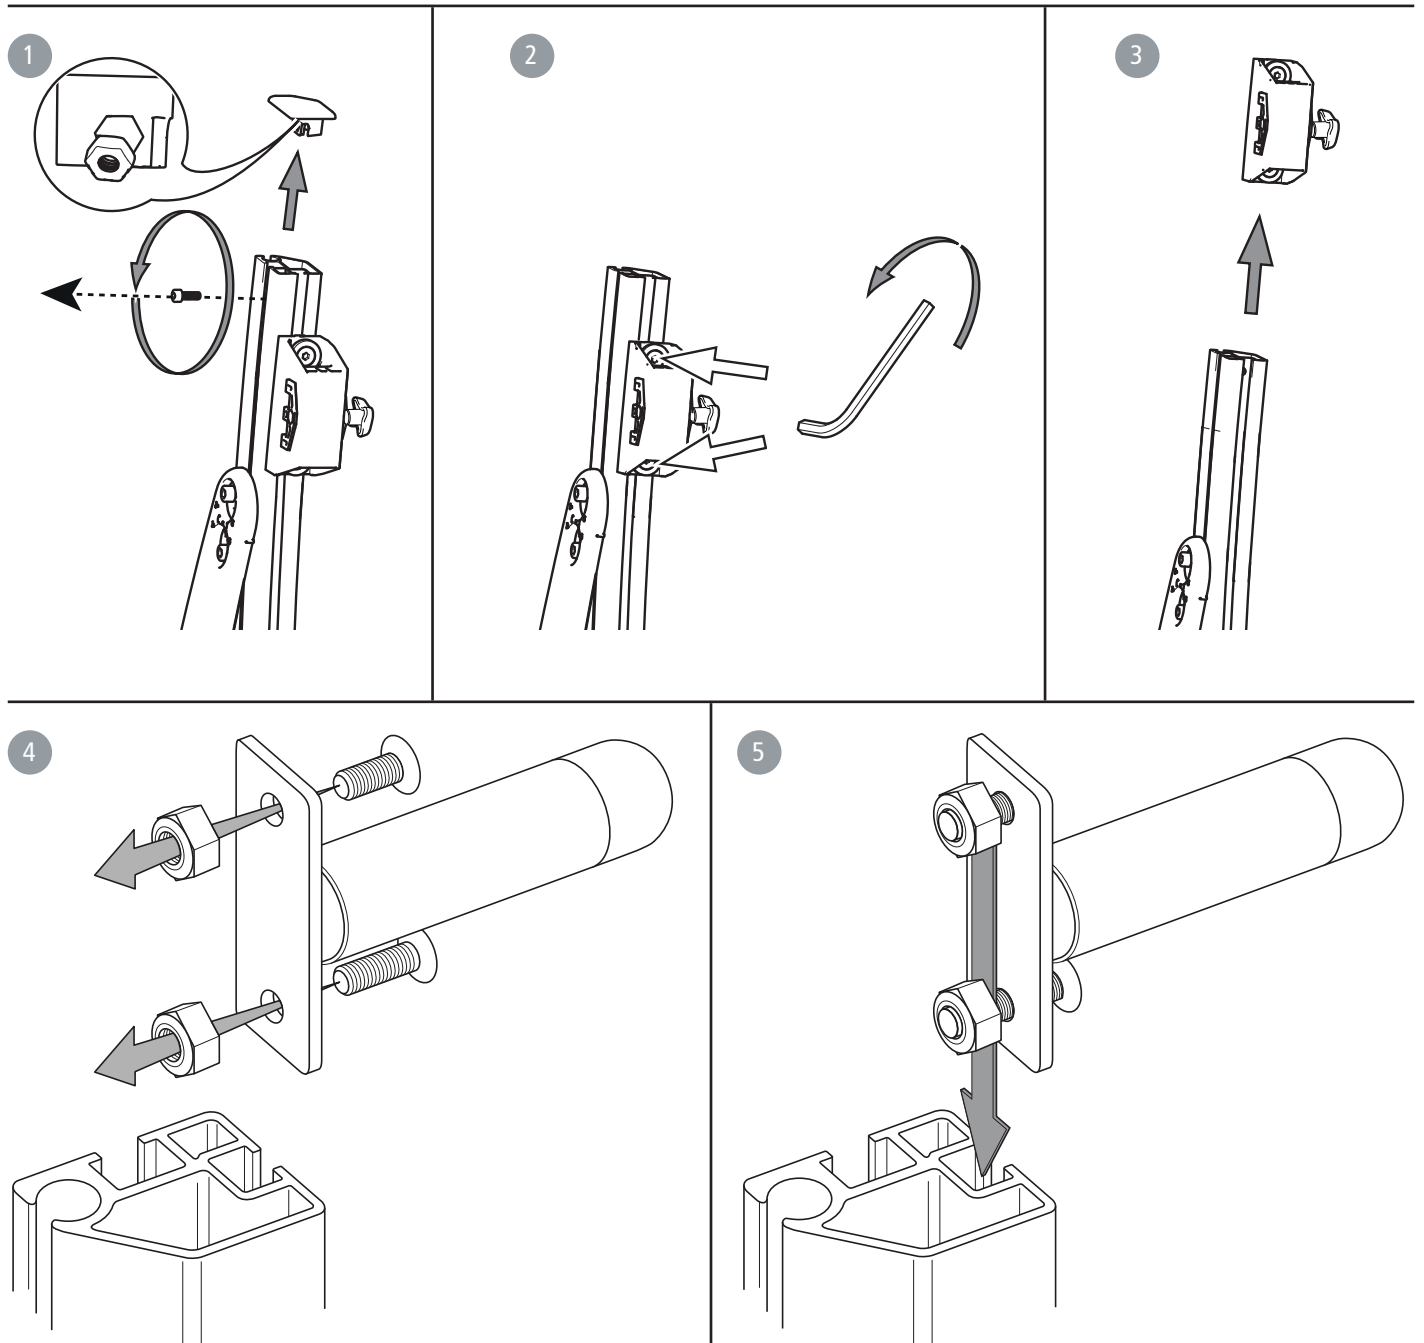

27644

Körhandtag fast Crossrygg 3A
Push handle fixed Crossback 3A
Schiebegriffe fest Crossrücken 3A

75208A 2013-08-20

Monteringsanvisning/Assembly instructions/Montageanweisung

6

7