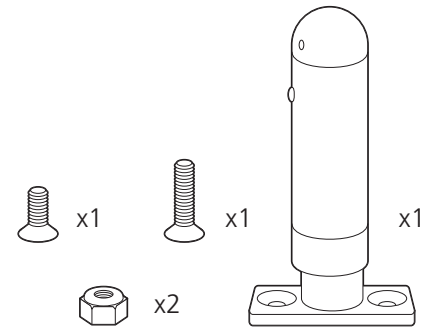

27644

Körhandtag fast Crossrygg 3A
Push handle fixed Crossback 3A
Schiebegriffe fest Crossrücken 3A

75208A 2013-08-20

Monteringsanvisning/Assembly instructions/Montageanweisung

6

7