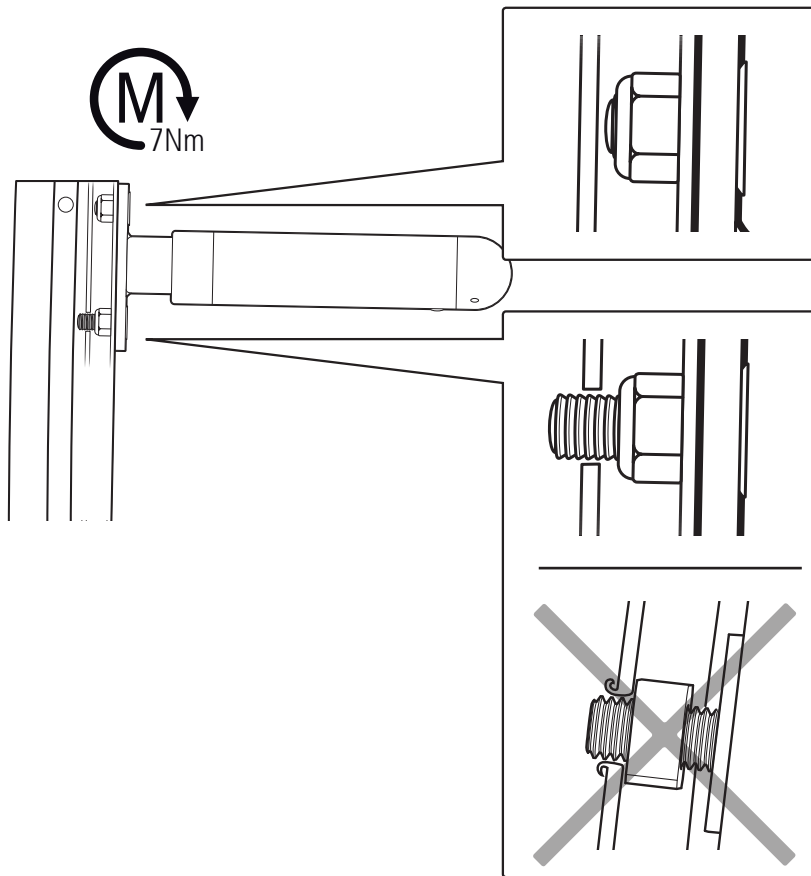

27644

Körhandtag fast Crossrygg 3A
Push handle fixed Crossback 3A
Schiebegriffe fest Crossrücken 3A

75208A 2013-08-20

Monteringsanvisning/Assembly instructions/Montageanweisung

6

7