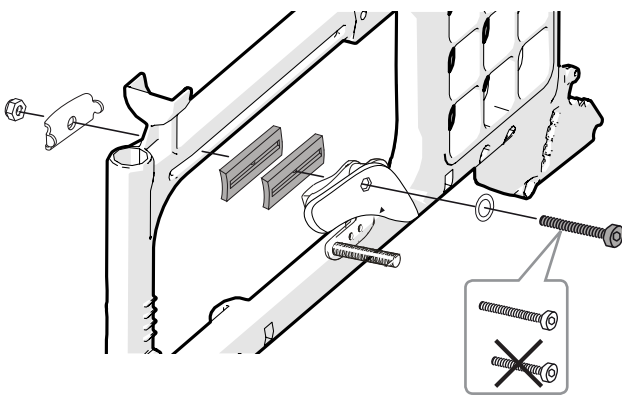

Etac Supply Center AB
Långgatan 12
SE-334 24 Anderstorp
Tel +46 371 58 73 00
Fax +46 371 58 73 90
www.etac.com