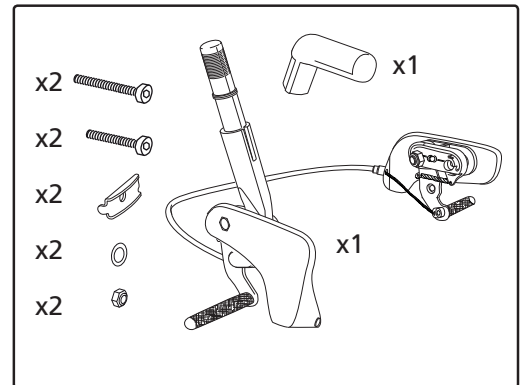

27531-1, 27531-2

Enhandsbroms, höger, vänster

Single hand brake, right, left hand side

Bremse für Einhandbedienung, Rechts- linksausführung

75165E 2018-10-30

1

Etac Cross 5

35-47,5 cm