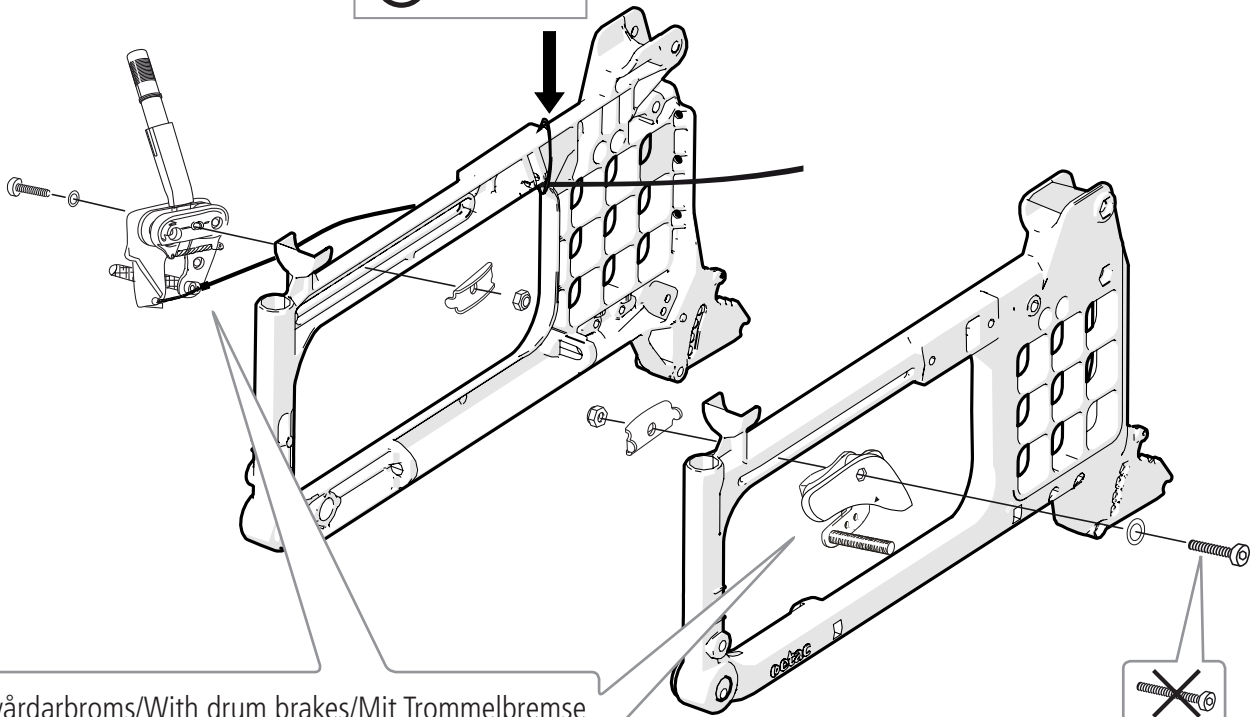

27531-1, 27531-2

Enhandsbroms, höger, vänster

Single hand brake, right, left hand side

Bremse für Einhandbedienung, Rechts- linksausführung

75165E 2018-10-30

1

Etac Cross 5

35-47,5 cm

Med vårdarbroms/With drum brakes/Mit Trommelbremse

Etac Supply Center AB
Långgatan 12
SE-334 24 Anderstorp
Tel +46 371 58 73 00
Fax +46 371 58 73 90
www.etac.com

1

Etac Prio

2