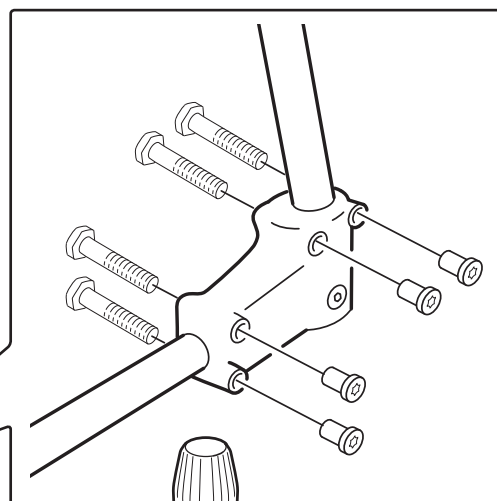

9990 1300 / 9990 1854

Hjulfäste Clean inkl. skruv grön/grå
Castor housing Clean incl screw green/grey
Befestigung Clean mit Schraube grün/grau

75125A 12-02-07

1.

Torx T30

= 6Nm

2.

3.