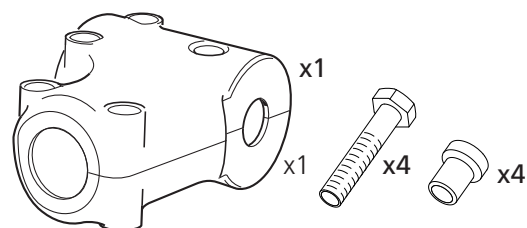

9990 1300 / 9990 1854

Hjulfäste Clean inkl. skruv grön/grå
Castor housing Clean incl screw green/grey
Befestigung Clean mit Schraube grün/grau

75125A 12-02-07

1.

Torx T30

= 6Nm

2.

3.