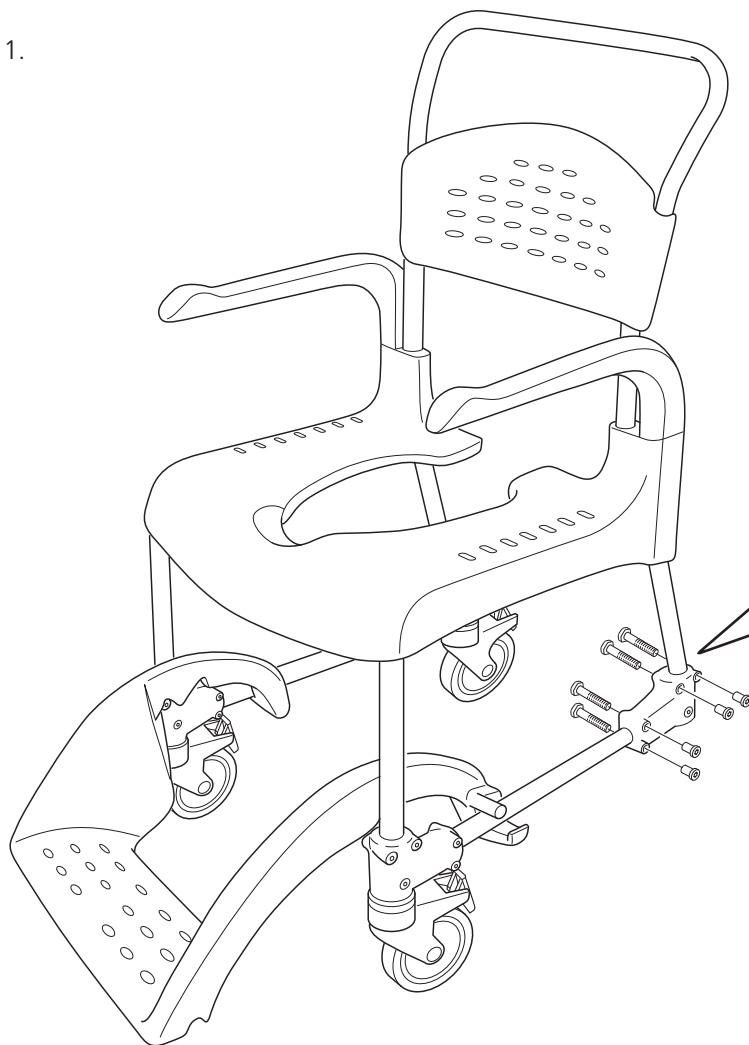

9990 1300 / 9990 1854

Hjulfäste Clean inkl. skruv grön/grå
Castor housing Clean incl screw green/grey
Befestigung Clean mit Schraube grün/grau

75125A 12-02-07

1.

Torx T30

= 6Nm

2.

3.