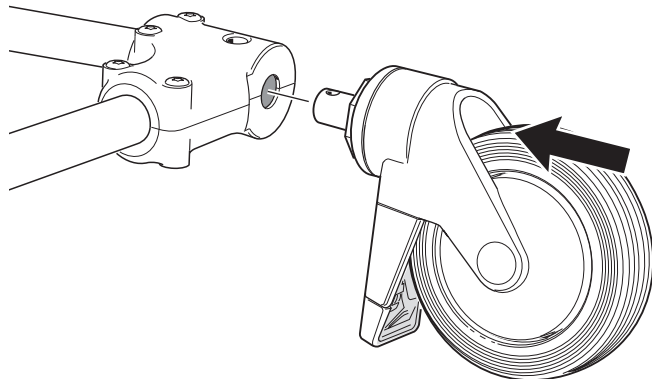

9990 1300 / 9990 1854

Hjulfäste Clean inkl. skruv grön/grå
Castor housing Clean incl screw green/grey
Befestigung Clean mit Schraube grün/grau

75125A 12-02-07

1.

Torx T30

= 6Nm

2.

3.