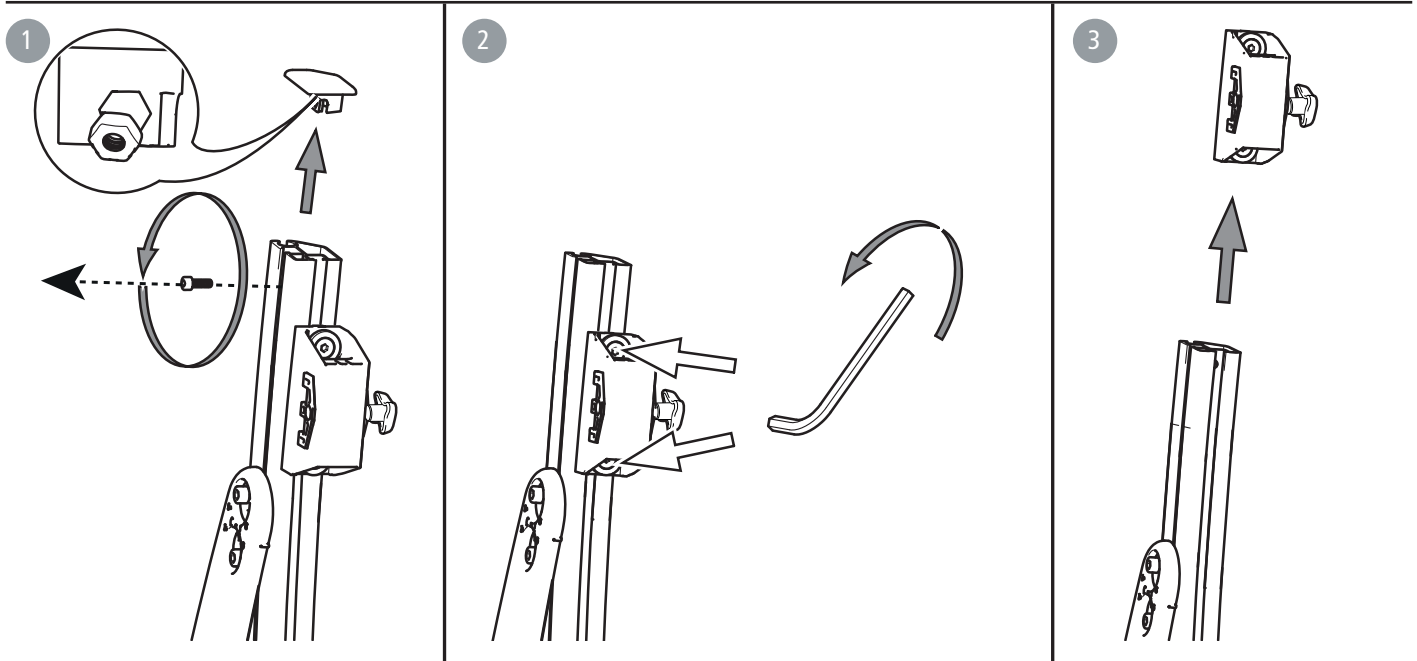

# 27371-1 / 27371-2

Fäste körhandtag  
Attachment push handle  
Befestigung Handgriff

75113E 2013-10-11

Monteringsanvisning/Assembly instructions/Montageanweisung