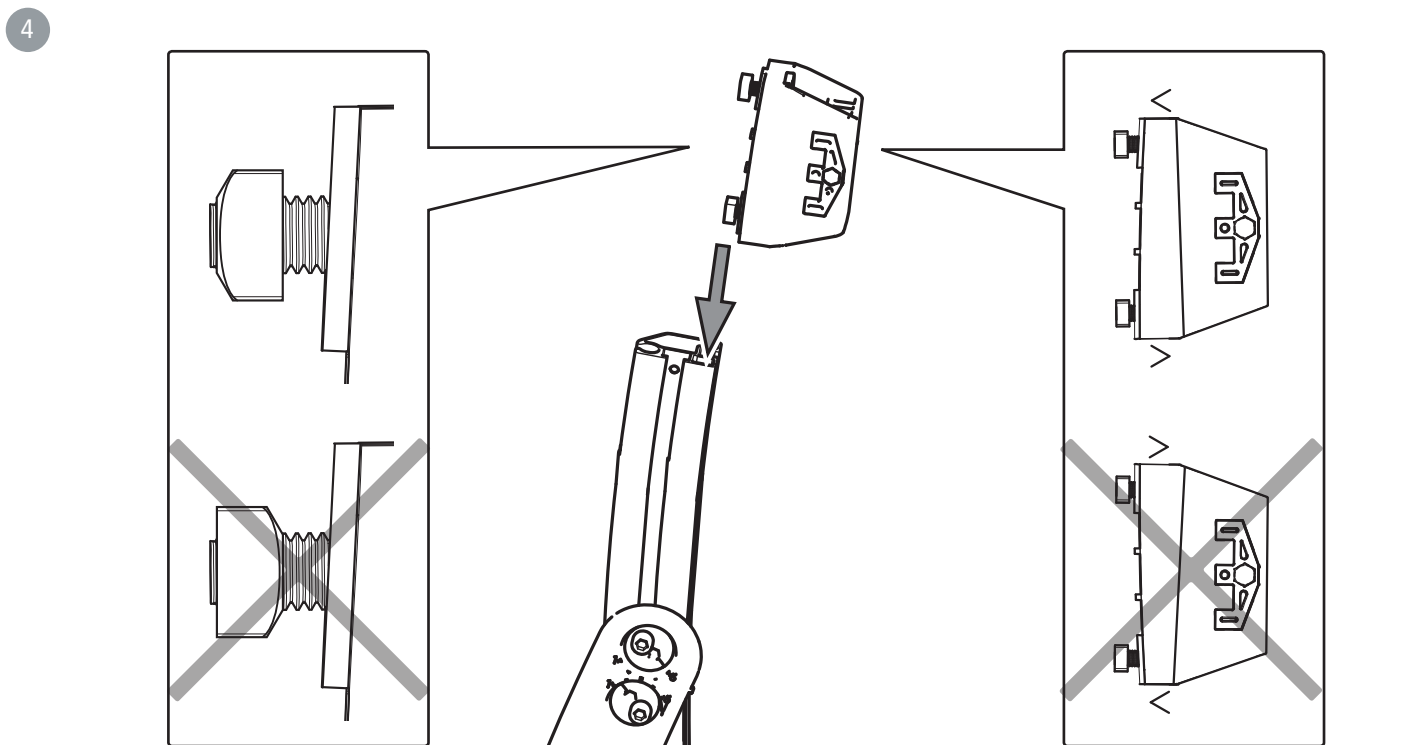

# 27371-1 / 27371-2

Fäste körhandtag  
Attachment push handle  
Befestigung Handgriff

75113E 2013-10-11

Monteringsanvisning/Assembly instructions/Montageanweisung