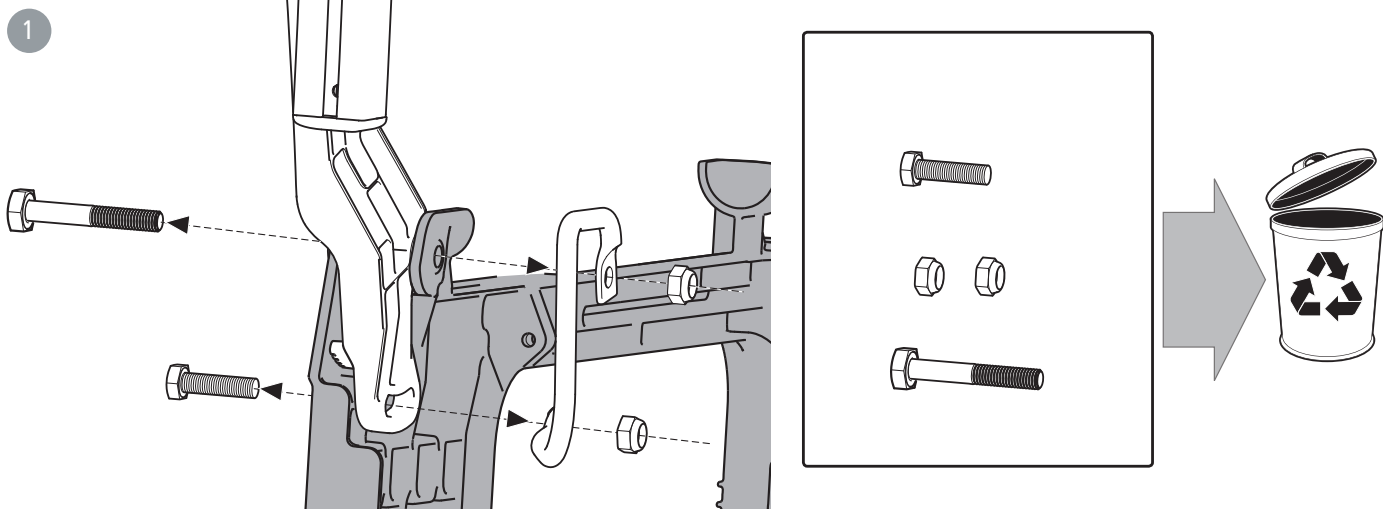

27382 / 27386 / 27390

Ryggpaket Cross 5 mod 3A, tri
Back support kit Cross 5 mod 3A, tri
Rückenpaket Cross 5 mod 3A, tri

75110G 19-03-12

Etac Supply Center AB
Långgatan 12
SE-334 24 Anderstorp
Tel +46 371 58 73 00
Fax +46 371 58 73 90
www.etac.com