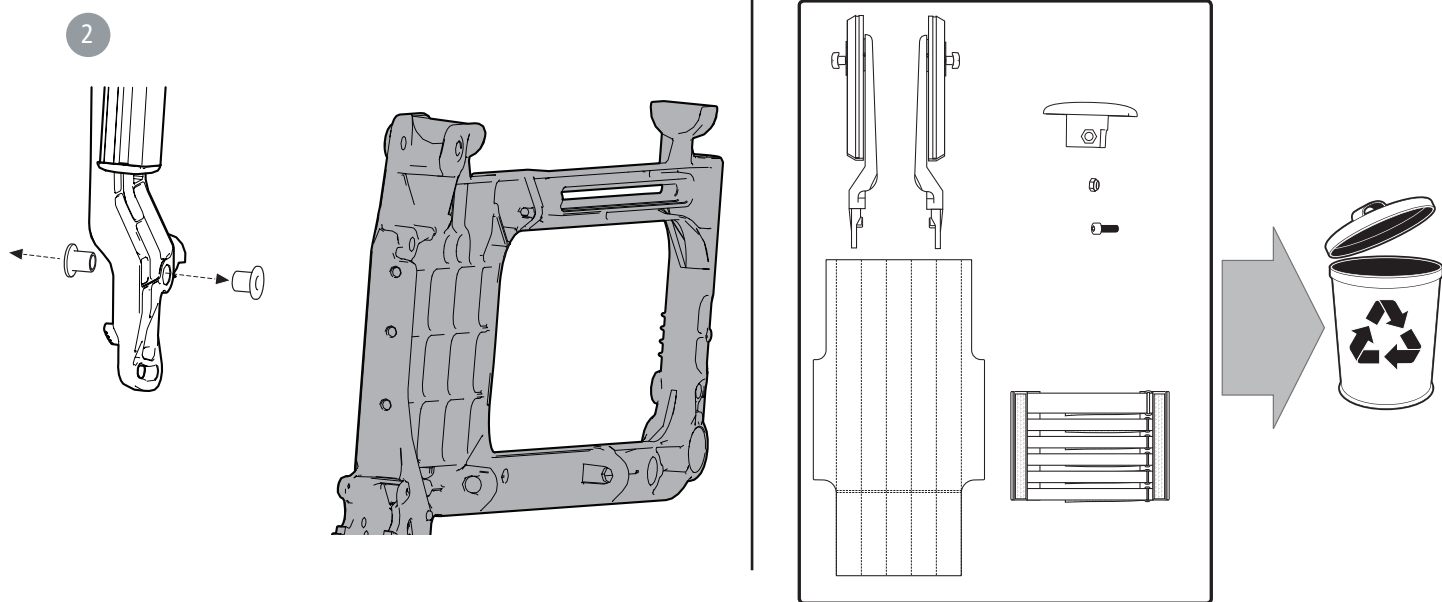

27382 / 27386 / 27390

Ryggpaket Cross 5 mod 3A, tri
Back support kit Cross 5 mod 3A, tri
Rückenpaket Cross 5 mod 3A, tri

75110G 19-03-12

Etac Supply Center AB
Långgatan 12
SE-334 24 Anderstorp
Tel +46 371 58 73 00
Fax +46 371 58 73 90
www.etac.com