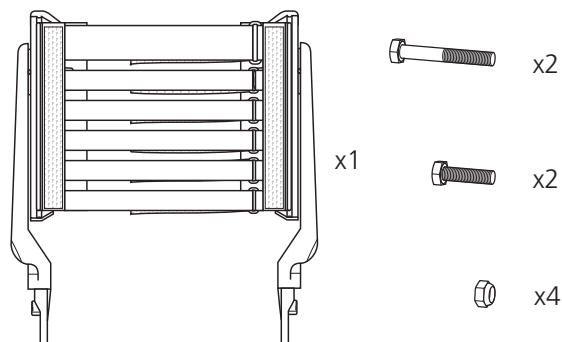

27382 / 27386 / 27390

Ryggpaket Cross 5 mod 3A, tri
Back support kit Cross 5 mod 3A, tri
Rückenpaket Cross 5 mod 3A, tri

75110G 19-03-12

Etac Supply Center AB
Långgatan 12
SE-334 24 Anderstorp
Tel +46 371 58 73 00
Fax +46 371 58 73 90
www.etac.com