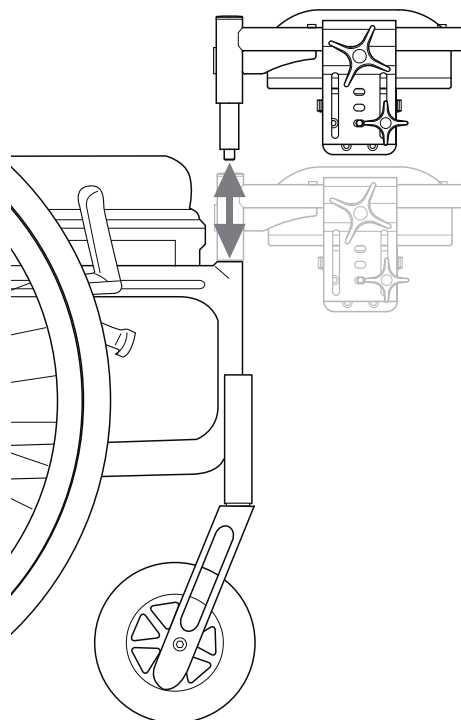

# 27417-1/-2

Gipsbenstöd Cross inkl 3 dynor -Höger/-Vänster  
 Legrest for plaster Cross with 3 pads -Right/-Left  
 Gipsbeinauflage für Cross mit 3 Kissen -Recht/-Links

1.

1.

2.

3.

4.