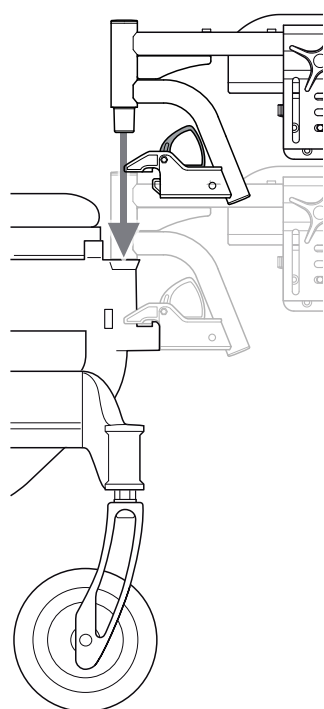

75091B 12-11-27

27423-1/-2

Gipsbenstöd Next/M100 inkl 3 dynor -Höger/-Vänster
Legrest for plaster Next/M100 with 3 pads -Right/-Left
Gipsbeinauflage für Next/M100 mit 3 Kissen-Recht/-Links

27417-1/-2

Gipsbenstöd Cross inkl 3 dynor -Höger/-Vänster
Legrest for plaster Cross with 3 pads -Right/-Left
Gipsbeinauflage für Cross mit 3 Kissen -Recht/-Links

1.

1.

2.

3.

4.