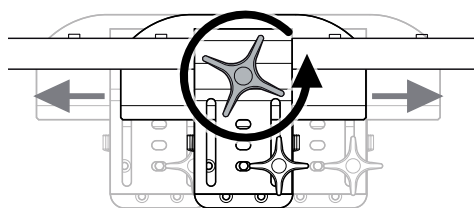

# 27417-1/-2

Gipsbenstöd Cross inkl 3 dynor -Höger/-Vänster  
 Legrest for plaster Cross with 3 pads -Right/-Left  
 Gipsbeinauflage für Cross mit 3 Kissen -Recht/-Links

1.

1.

2.

3.

4.