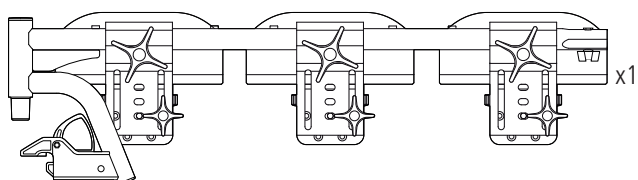

# 27423-1/-2

Gipsbenstöd Next/M100 inkl 3 dynor -Höger/-Vänster  
 Legrest for plaster Next/M100 with 3 pads -Right/-Left  
 Gipsbeinauflage für Next/M100 mit 3 Kissen-Recht/-Links