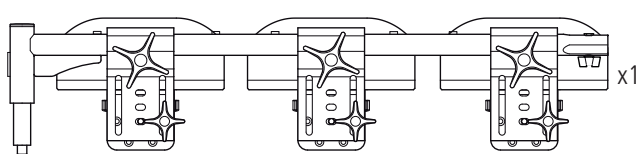

27417-1/-2

Gipsbenstöd Cross inkl 3 dynor -Höger/-Vänster
Legrest for plaster Cross with 3 pads -Right/-Left
Gipsbeinauflage für Cross mit 3 Kissen -Recht/-Links