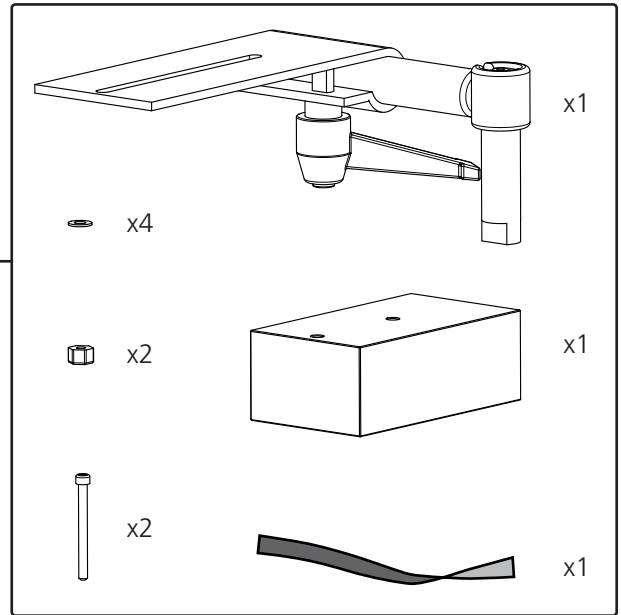

26876

Amputationsvikt Cross
Counterweight amputee Cross
Amputationsgewicht Cross

74859F 2016-03-02

1

Etac Supply Center AB
Långgatan 12
SE-334 24 Anderstorp
www.etac.com