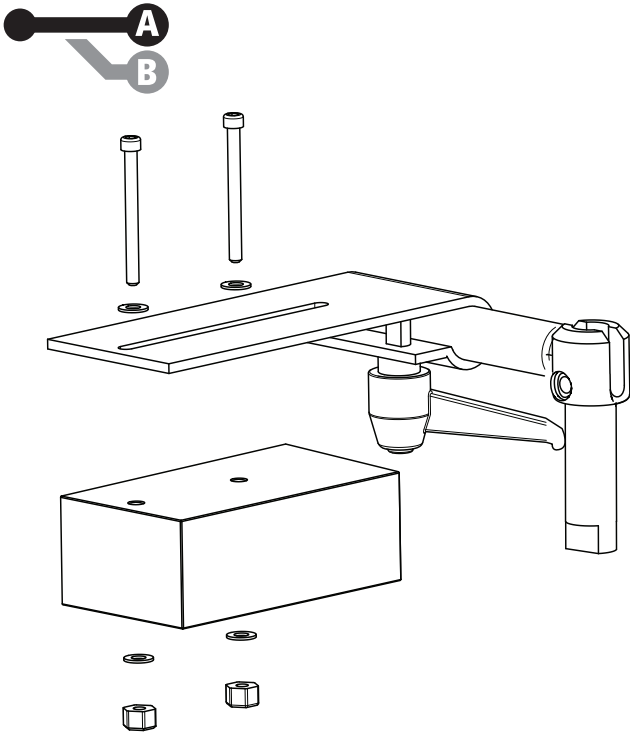

26876

Amputationsvikt Cross
Counterweight amputee Cross
Amputationsgewicht Cross

74859F 2016-03-02

1

Etac Supply Center AB
Långgatan 12
SE-334 24 Anderstorp
www.etac.com