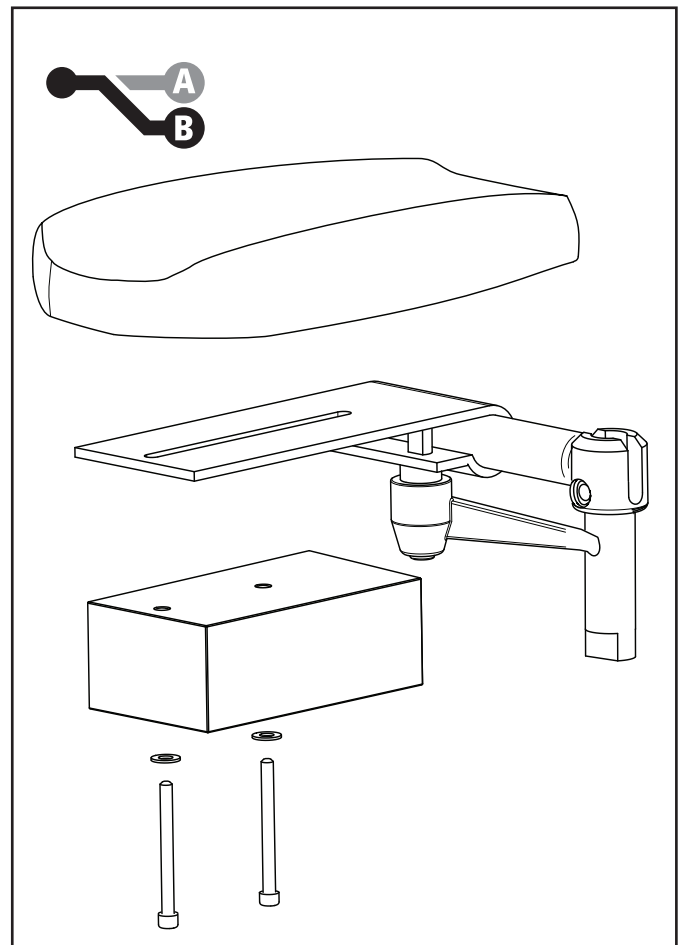

26876

Amputationsvikt Cross
Counterweight amputee Cross
Amputationsgewicht Cross

74859F 2016-03-02

1

Etac Supply Center AB
Långgatan 12
SE-334 24 Anderstorp
www.etac.com