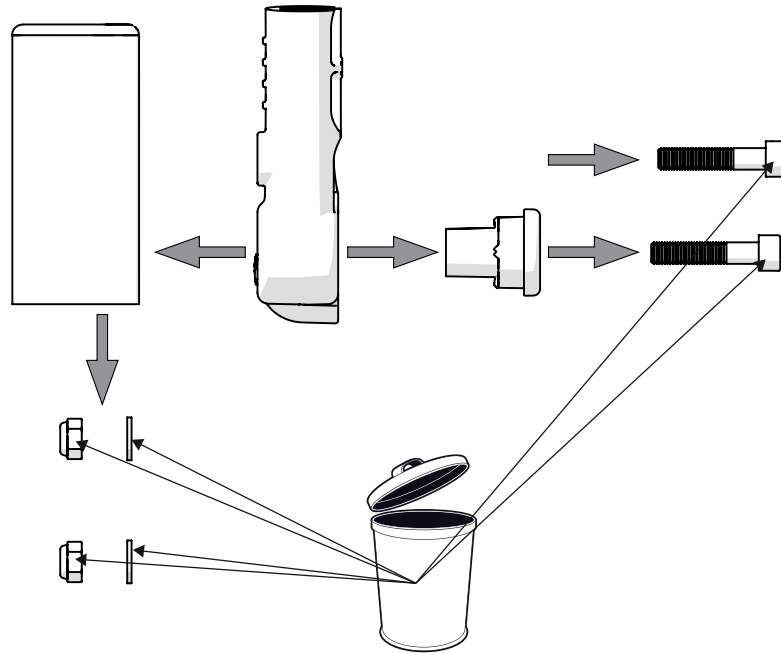

25763, 28633, 28147

Framgaffelfäste breddat/lågt/std
Front fork attachment widened/low/std
Lenkradhalterung breitet/niedrig/std

74152F 2020-08-19

1

2

Etac Supply Center AB
Långatan 12
SE-334 24 Anderstorp
www.etac.com