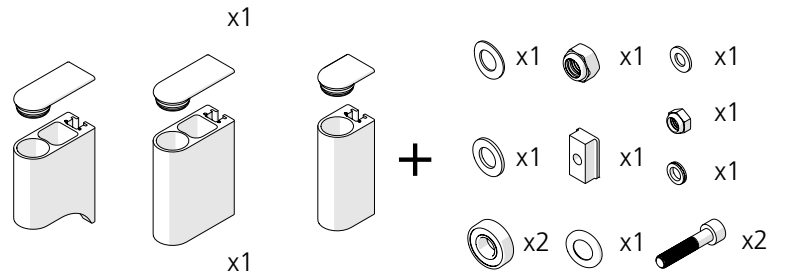

25763, 28633, 28147

Framgaffelfäste breddat/lågt/std
Front fork attachment widened/low/std
Lenkradhalterung breitet/niedrig/std

74152F 2020-08-19

1

2

Etac Supply Center AB
Långatan 12
SE-334 24 Anderstorp
www.etac.com