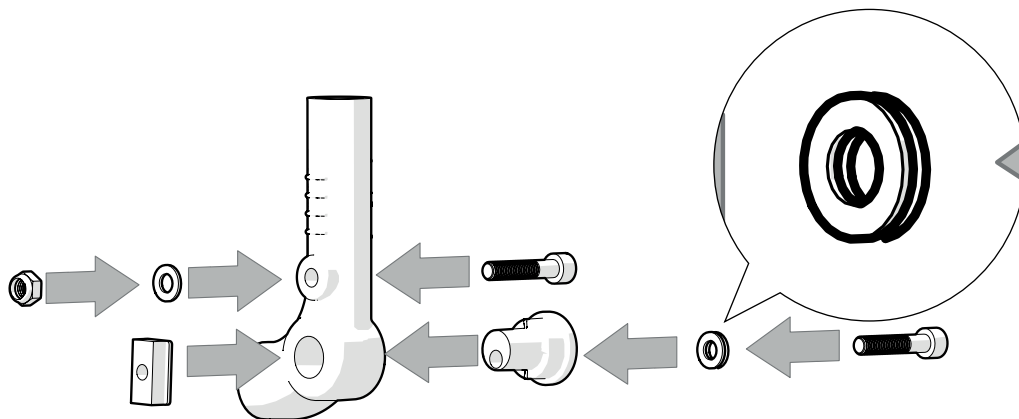

25763, 28633, 28147

Framgaffelfäste breddat/lågt/std
Front fork attachment widened/low/std
Lenkradhalterung breitet/niedrig/std

74152F 2020-08-19

1

2

Etac Supply Center AB
Långatan 12
SE-334 24 Anderstorp
www.etac.com