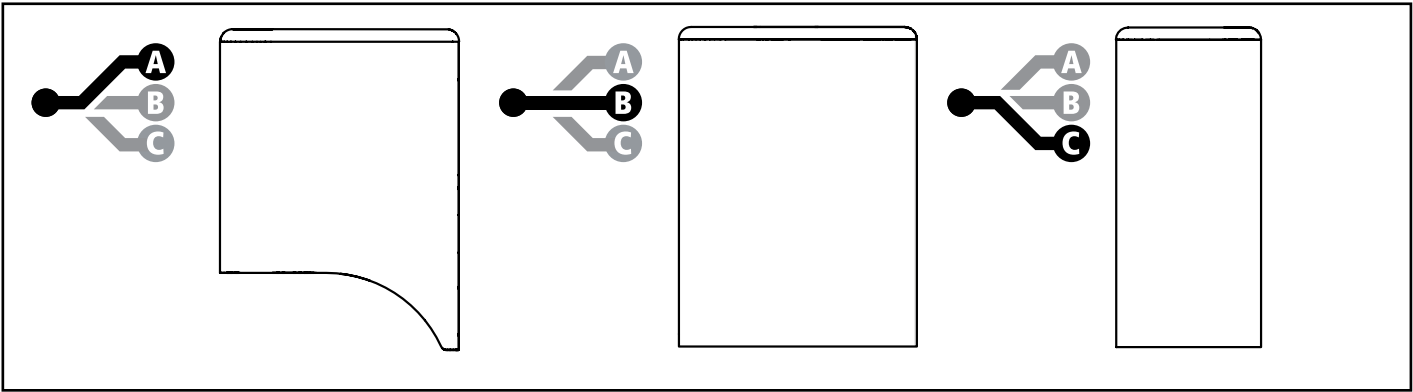

25763, 28633, 28147

Framgaffelfäste breddat/lågt/std
Front fork attachment widened/low/std
Lenkradhalterung breitet/niedrig/std

74152F 2020-08-19

1

2

Etac Supply Center AB
Långatan 12
SE-334 24 Anderstorp
www.etac.com