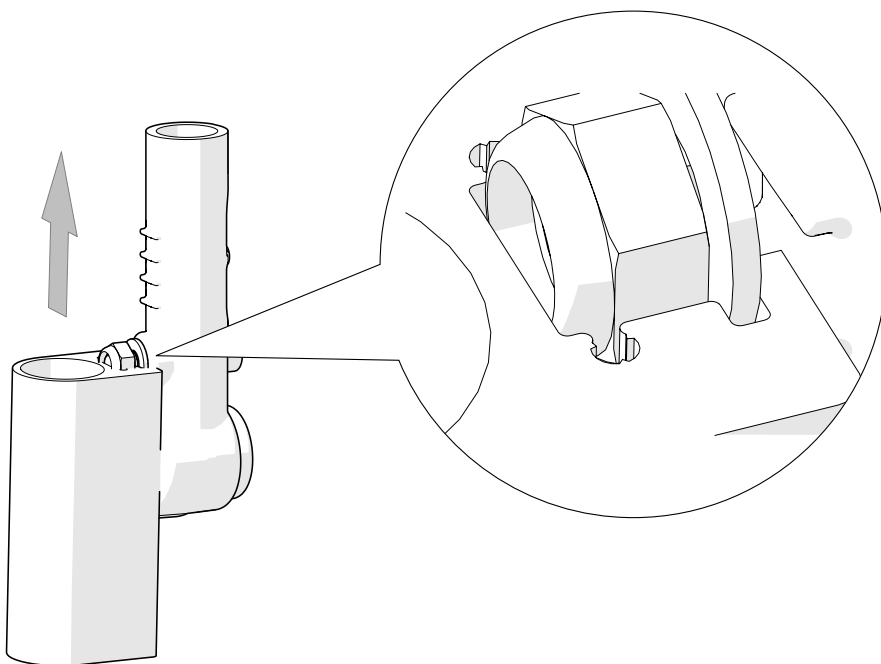

25763, 28633, 28147

Framgaffelfäste breddat/lågt/std
Front fork attachment widened/low/std
Lenkradhalterung breitet/niedrig/std

74152F 2020-08-19

1

2

Etac Supply Center AB
Långatan 12
SE-334 24 Anderstorp
www.etac.com