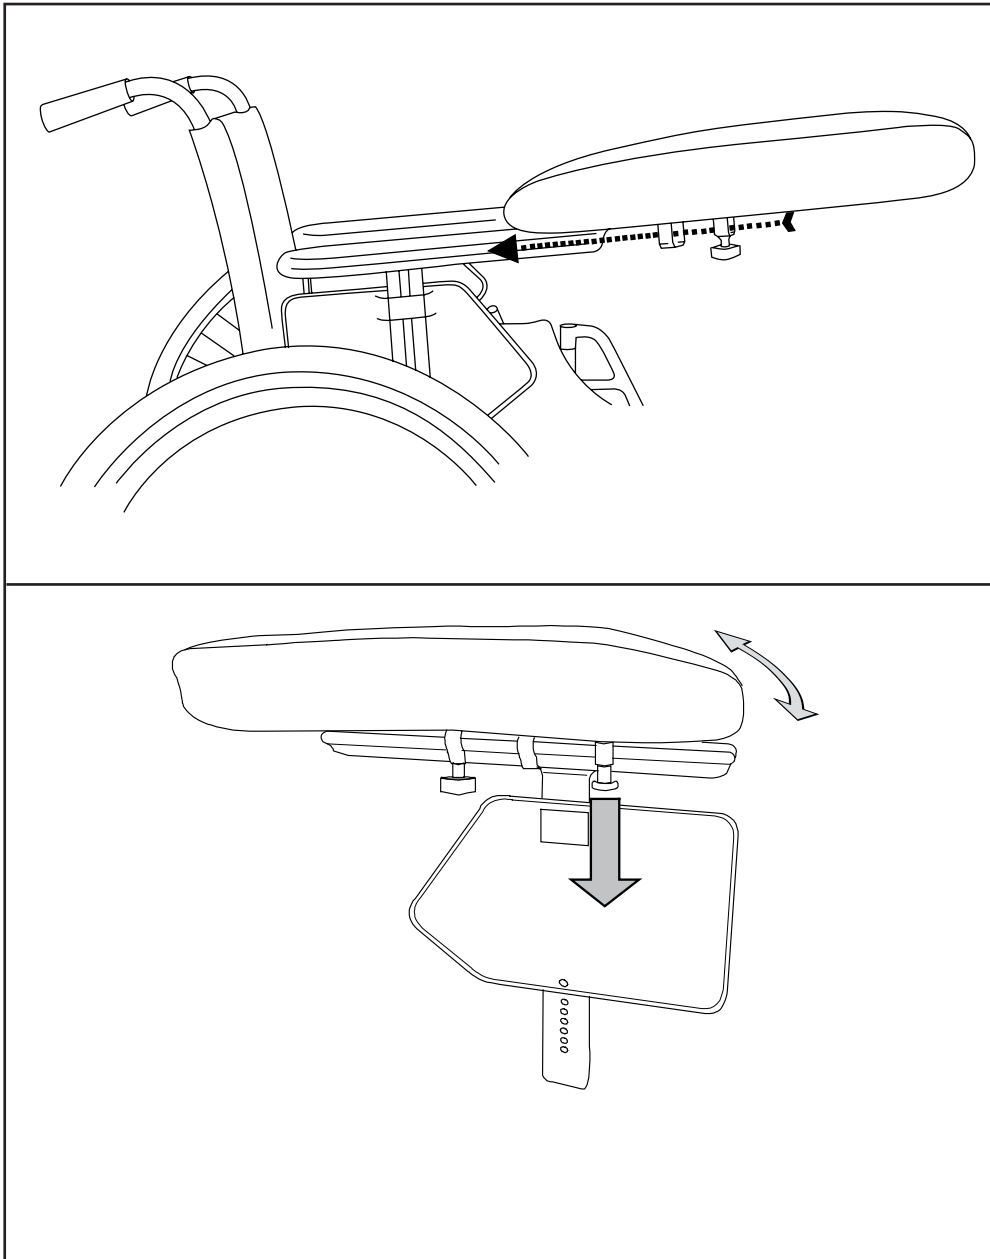

# 25770-60-1 / 25770-60-2

Armstödsdyna Hemi Cross/Next hö/vä (för armstöd 25173-1/2)

Padded Armrest Hemi Cross/Next right/left (for armrest 25173-1/2)

Polsterung für Hemi Armlehne Cross/Next re/li (25173-1/2)