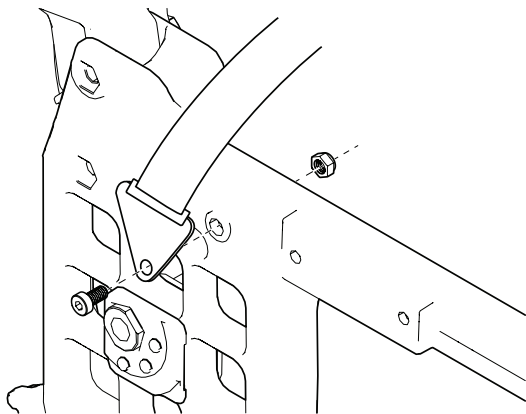

25668/26163

Höftbälte
Positioning belt
Taillengurt

-  x2
 -  x2
 -  x2
 -  x2
- x1 

74142C 2016-03-15

Cross 5/Cross 5 XL/TwinGo

Etac Supply Center AB
Långgatan 12
SE-334 24 Anderstorp
www.etac.com

Cross/Cross XL/Twin/Transit