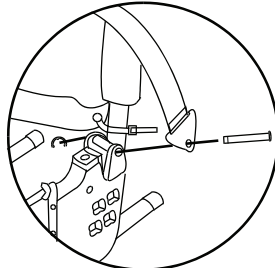

ALT. 1

ALT. 2