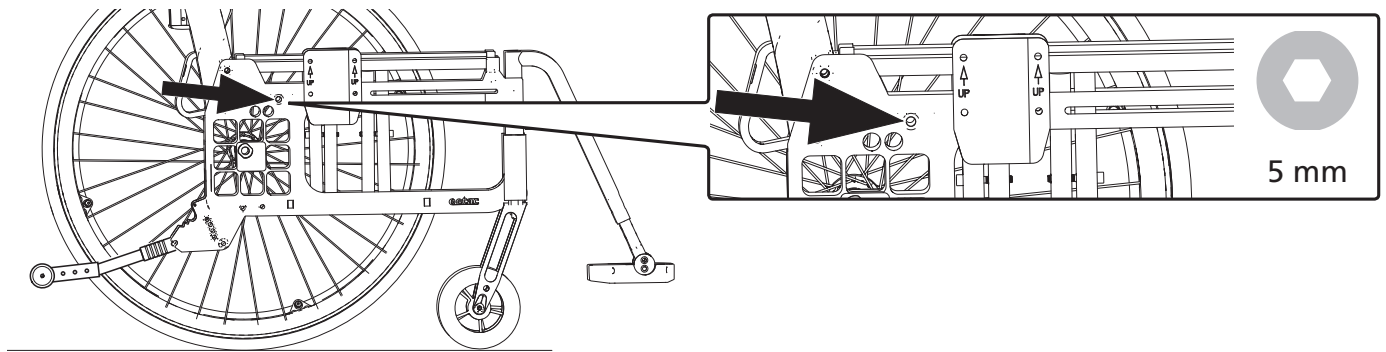

25668/26163

Höftbälte
Positioning belt
Taillengurt

-  x2
 -  x2
 -  x2
 -  x2
- x1 

74142C 2016-03-15

Cross 5/Cross 5 XL/TwinGo

Etac Supply Center AB
Långgatan 12
SE-334 24 Anderstorp
www.etac.com

Cross/Cross XL/Twin/Transit