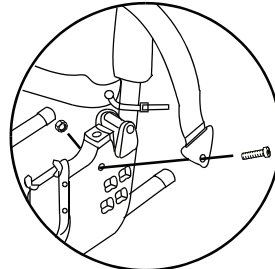

25668/26163

Höftbälte
Positioning belt
Taillengurt

-  x2
 -  x2
 -  x2
 -  x2
- x1 

74142C 2016-03-15

Cross 5/Cross 5 XL/TwinGo

Etac Supply Center AB
Långgatan 12
SE-334 24 Anderstorp
www.etac.com

Cross/Cross XL/Twin/Transit