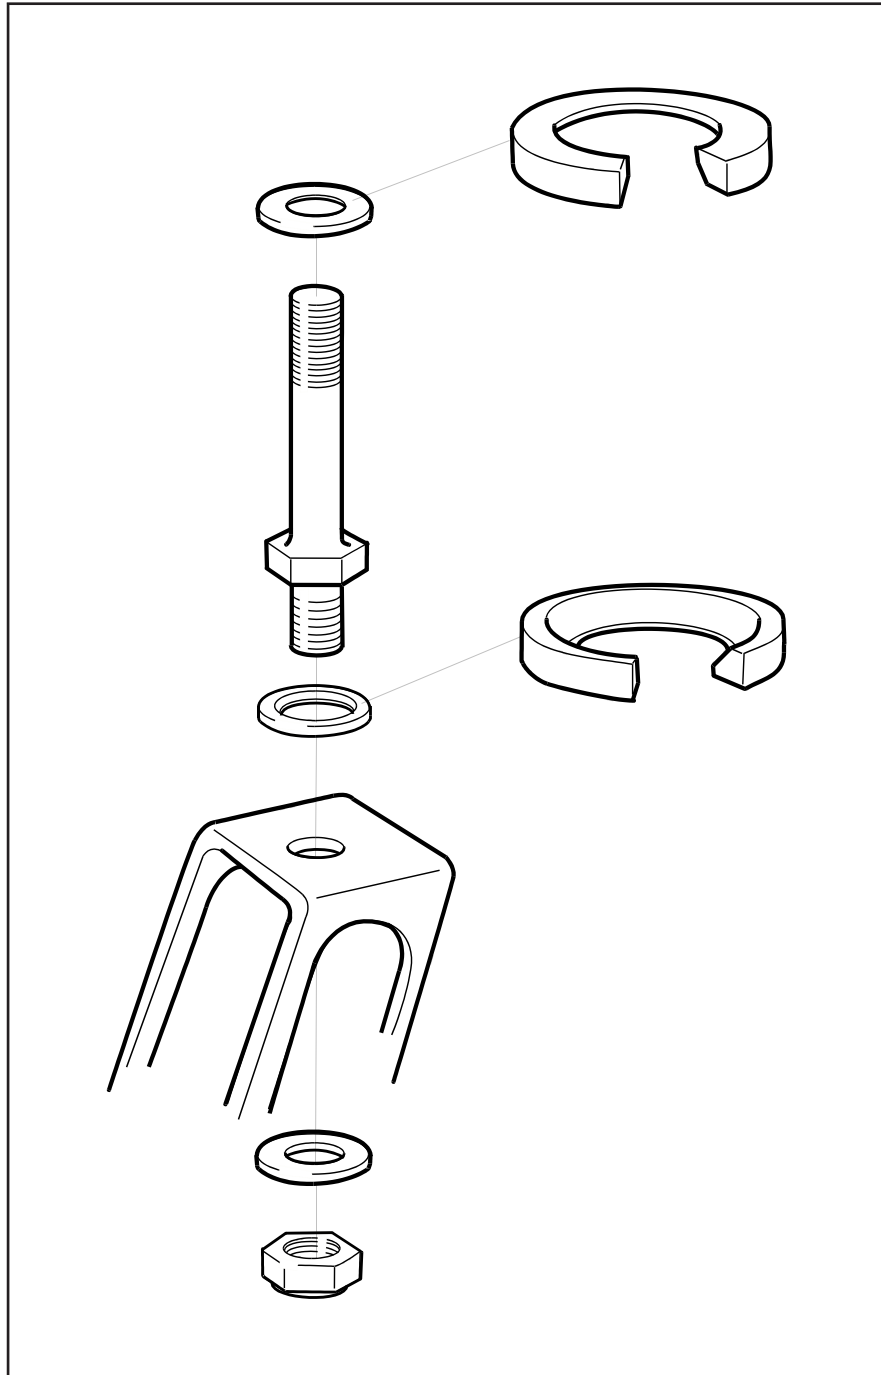

Stålxaxel
Steel axle
Stahlachse

74122A

02-12-13

Etac AB, Box 203, SE-334 24 Anderstorp

Tel. +46/371-58 73 00, Fax. +46/371-58 73 90

www.etac.se