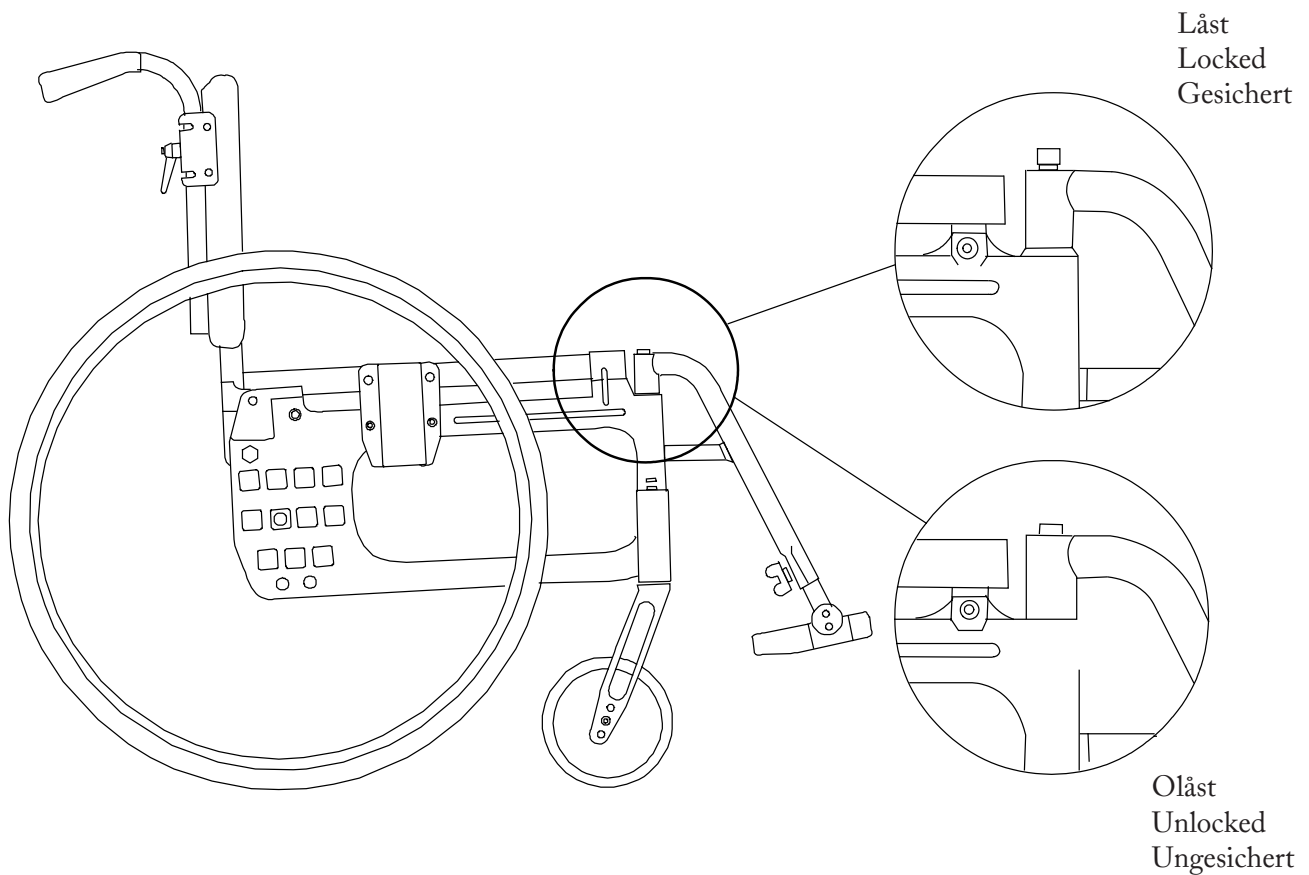

Benstöd med låsning  
Lockable legrests  
Beinstütze mit Sicherung

#### Benstöd med låsning

OBS! Kontrollera att den röda knappen är i låst läge, när benstödet monteras på chassi.

#### Lockable legrests

NOTE! Please make sure that the red button is in locked position when fitted on chair.