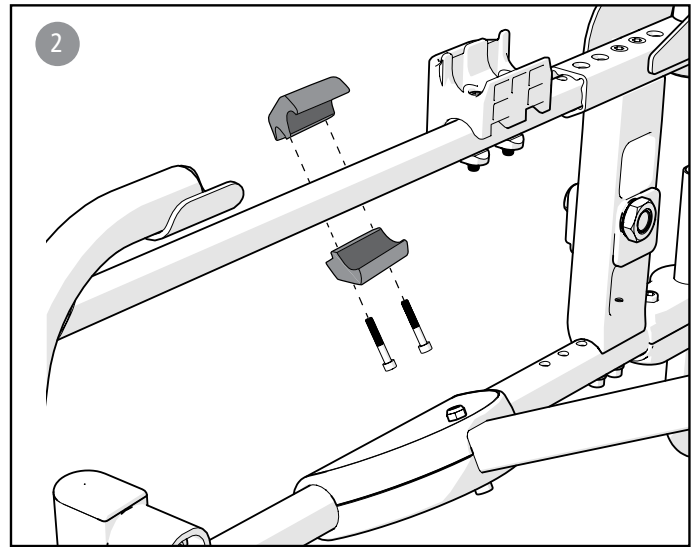

# 28768-1 / 28768-2

Saxbroms hö/vä  
Brake scissor ri/le  
Scherenbrems re/li

1A16744.1 2020-08-18

Etac Supply Center AB  
Långgatan 12  
SE-334 33 Anderstorp  
www.etac.com