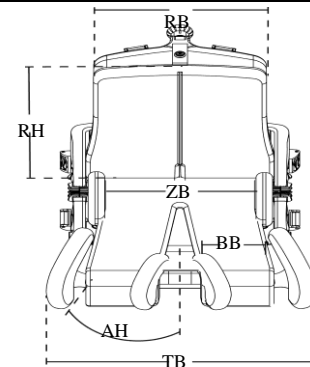

## Maatgegevens

	Maat 1	Maat 2	Maat 3	Maat 4
Zitbreedte (ZB)(S,M,L)	16, 20, 24 cm	20, 24, 28 cm	26, 31, 36 cm	34, 40, 46 cm
Zitdiepte (ZD)	16-26 cm	22-32 cm	26-39 cm	38-53 cm
Rughoogte (RH)	27-37 cm	32-42 cm	35-47 cm	50-71 cm
Rugbreedte, boven (RB)	23 cm	28 cm	33 cm	35 (+5 cm)
Breedte, bovenbeen (BB)	7, 9, 11 cm	10, 12, 14 cm	12, 14½, 17 cm	13, 19, 25 cm
Rughoekverstelling (RV)	-5° - +30°	-5° - +30°	-5° - +30°	-5° - +30°
Abd.hoek, elk been (AH)	0° - 15°*	0° - 15°	0° - 15°	0° - 15°
* maat 1 in de kleinste stand	0° - 8°			
Totale breedte, bij beide benen in max. abductie (T)	31, 35, 39 cm	38, 42, 46 cm	47, 52, 57 cm	59, 65, 71 cm
Gewicht, zitschaal	6,5 kg	8,5 kg	11 kg	13 kg
Gebruikersgewicht max.	30 kg	30 kg	60 kg	80 kg
Gebruikersgewicht, max, bij vervoer	30 kg	30 kg	60 kg	75 kg
Indicatie lengte kind	65-105 cm	85-128 cm	100-143 cm	139-180 cm
<b>Max. belasting/ gewicht kind voor x:panda zitvoorziening op onderstaande onderstellen:</b>				
High-low:x	45 kg	50 kg	50 kg	100 kg
Multiframe 1	45 kg	50 kg	57 kg	-
Multiframe 2	45 kg	50 kg	57 kg	-
Multiframe 3	45 kg	50 kg	57 kg	57 kg
Combi Frame:x 1	45 kg	50 kg	-	-
Combi Frame:x 2	45 kg	50 kg	57 kg	-
Combi Frame:x 3	45 kg	50 kg	57 kg	-
Combi Frame:x 4	45 kg	50 kg	57 kg	57 kg
Stingray Onderstel	40 kg	-	-	-