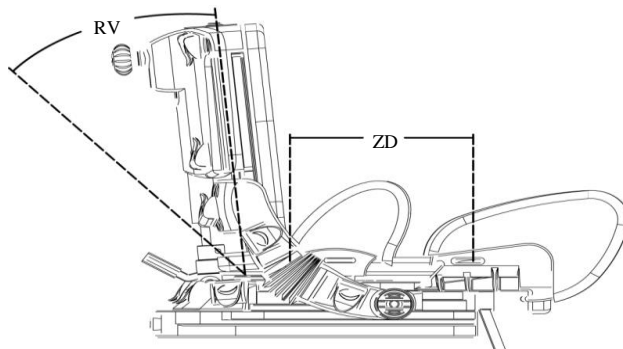

## Standaard geleverd met

Steunen aan binnen- en buitenzijde knie evenals bekkensteunen met hoezen

In hoek verstelbare rugleuning (dynamische gasveer)

Rughoogte en zitdiepte verstelbaar

In 3 breedtematen instelbaar (S-M-L)

## Maatgegevens

	Maat 1	Maat 2	Maat 3	Maat 4
Zitbreedte (ZB)(S,M,L)	16, 20, 24 cm	20, 24, 28 cm	26, 31, 36 cm	34, 40, 46 cm
Zitdiepte (ZD)	16-26 cm	22-32 cm	26-39 cm	38-53 cm
Rughoogte (RH)	27-37 cm	32-42 cm	35-47 cm	50-71 cm
Rugbreedte, boven (RB)	23 cm	28 cm	33 cm	35 (+5 cm)
Breedte, bovenbeen (BB)	7, 9, 11 cm	10, 12, 14 cm	12, 14½, 17 cm	13, 19, 25 cm
Rughoekverstelling (RV)	-5° - +30°	-5° - +30°	-5° - +30°	-5° - +30°
Abd.hoek, elk been (AH)	0° - 15°*	0° - 15°	0° - 15°	0° - 15°
* maat 1 in de kleinste stand	0° - 8°			
Totale breedte, bij beide benen in max. abductie (T)	31, 35, 39 cm	38, 42, 46 cm	47, 52, 57 cm	59, 65, 71 cm
Gewicht, zitschaal	6,5 kg	8,5 kg	11 kg	13 kg
Gebruikersgewicht max.	30 kg	30 kg	60 kg	80 kg
Gebruikersgewicht, max, bij vervoer	30 kg	30 kg	60 kg	75 kg
Indicatie lengte kind	65-105 cm	85-128 cm	100-143 cm	139-180 cm
<b>Max. belasting/ gewicht kind voor x:panda zitvoorziening op onderstaande onderstellen:</b>				
High-low:x	45 kg	50 kg	50 kg	100 kg
Multiframe 1	45 kg	50 kg	57 kg	-
Multiframe 2	45 kg	50 kg	57 kg	-
Multiframe 3	45 kg	50 kg	57 kg	57 kg
Combi Frame:x 1	45 kg	50 kg	-	-
Combi Frame:x 2	45 kg	50 kg	57 kg	-
Combi Frame:x 3	45 kg	50 kg	57 kg	-
Combi Frame:x 4	45 kg	50 kg	57 kg	57 kg
Stingray Onderstel	40 kg	-	-	-