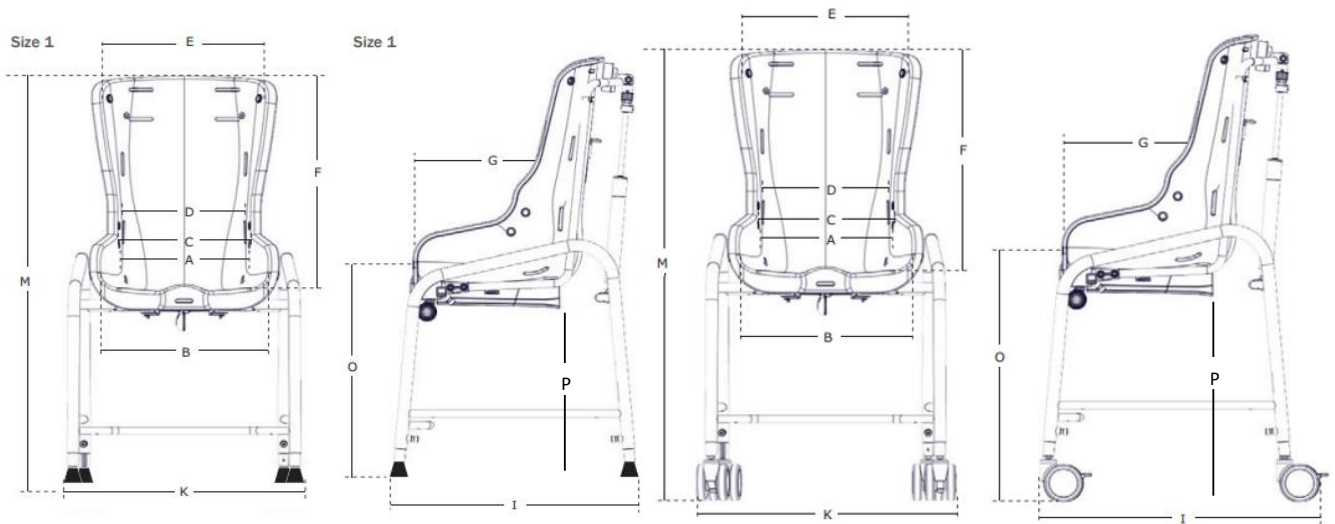

## Kenmerken

Douche-, toiletstoel in 4 maten  
Makkelijk te reinigen  
Frame van roestvast staal  
Zitschaal kantelbaar met het kind erin  
In hoogte instelbaar  
Zitschaal uit één stuk  
Compacte (wiel)basis

## Standaard geleverd met

4 in hoogte verstelbare poten  
75 mm zwenkwielen, wit, met rem\*  
Po houder  
Kantelverstelling middels gasveer  
\* Maat 1 is ook beschikbaar zonder zwenkwielen

Alle genoemde prijzen zijn exclusief BTW en prijswijzingen voorbehouden

## Maatgegevens

(NL)

	Maat 1 zonder zwenkwielen	Maat 1 met zwenkwielen	Maat 2 met zwenkwielen	Maat 3 met zwenkwielen	Maat 4 met zwenkwielen
Effectieve zitbreedte (A)	22 cm	22 cm	26 cm	32 cm	41 cm
Zitbreedte voorkant zitting (B)	32 cm	32 cm	35,5 cm	42,5 cm	47,5 cm
Bekkenbreedte (C)	24 cm	24 cm	27,5 cm	34 cm	42 cm
Breedte onderkant rugleuning (D)	21 cm	21 cm	25 cm	31,5 cm	40 cm
Breedte bovenkant rugleuning (E)	27 cm	27 cm	35 cm	42,5 cm	49 cm
Effectieve zitdiepte (G)	26,5 cm	26,5 cm	31 cm	40 cm	45 cm
Hoogte rugleuning (F)	38 cm	38 cm	47 cm	52,5 cm	60 cm
Hoek van het zitvlak	0° - 20°	0° - 20°	0° - 20°	0° - 20°	0° - 20°
Zithoogte (O)	29 - 45 cm	38 - 54 cm	48 - 64 cm	47 - 63 cm	46,5 - 62,5 cm
Hoogte vanaf vloer tot onderkant zitting (P)	24 - 40 cm	33 - 49 cm	41 - 57 cm	40 - 56 cm	40,5 - 56,5 cm
Lengte van lage tot hoge stand (I)	40-42,5 cm	49,5-55,5 cm	62,5-64,5 cm	68-71,5 cm	68-71,5 cm
Breedte (K)	46 cm	50 cm	53 cm	58 cm	65,5 cm
Totale hoogte (M)	67 - 83 cm	76 - 92 cm	96 - 112 cm	99 - 115 cm	106 - 122 cm
Max. gebruikersgewicht	35 kg	35 kg	60 kg	85 kg	110 kg
Gewicht	7,5kg	8,5 kg	10,5 kg	11,75 kg	12,75 kg