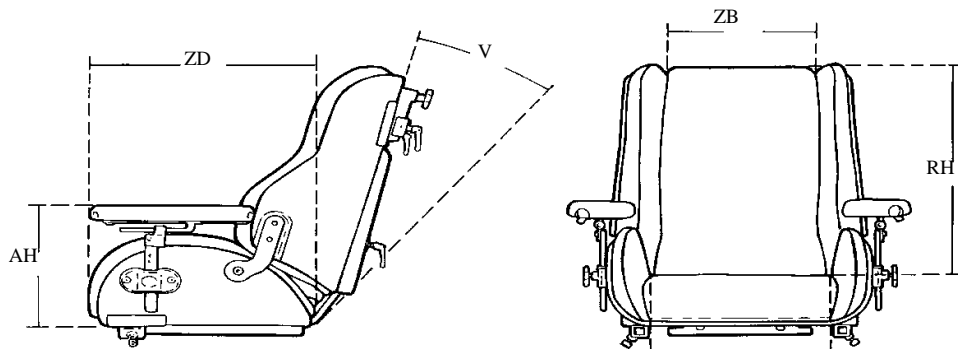

Standaard geleverd met

Panda Active

Open kunststof zitschaal

Toepasbaarheid van wegzwenkbare zijsteunen

Grotere bewegingsvrijheid voor het bovenlichaam

10 Klappespen voor fixaties

Panda Standard

Gesloten kunststof zitschaal

6 losse aanpasbare kussens

10 Klappespen voor fixaties

Maatgegevens

	Zitbreedte (+zijkussens) (ZB)	Zitdiepte (+wigkussen) (ZD)	Rughoogte (RH)	Armsteunen (AH)	Gewicht	Rughoek (V)
Panda Active, maat 2	22 (18) cm	24 (17-21) cm	35 cm	13-18 cm	5,2 kg	-4° - +27°
Panda Active, maat 2½	25 (21) cm	28 (24) cm	38 cm	13-18 cm	5,6 kg	-10° - +20°
Panda Active, maat 3	29 (25) cm	31 (27) cm	40 cm	13-27 cm	6,2 kg	-9° - +27°
Panda Active, maat 4	32 (28) cm	36 (31) cm	45 cm	17-30 cm	7,5 kg	-6° - +17°
Panda Standard, maat 1	22 (18) cm	22 (17-19) cm	29 cm	13-18 cm	5,7 kg	-3° - +28°
Panda Standard, maat 2	22 (18) cm	24 (17-21) cm	39 cm	13-18 cm	5,7 kg	-15° - +32°
Panda Standard, maat 2½	25 (21) cm	28 (24) cm	41 cm	13-18 cm	6,2 kg	-10° - +35°
Panda Standard, maat 3	29 (25) cm	31 (27) cm	44 cm	13-27 cm	7,3 kg	-5° - +36°
Panda Standard, maat 4	32 (28) cm	36 (31) cm	52 cm	18-27 cm	8,7 kg	-5° - +30°